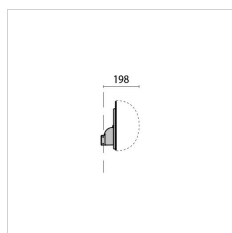

Descrizione

- Apparecchio da parete, soffitto, mensola e da palo, per interni ed esterni, costituito da:
- Base, anello o schermo in tecnopolimero
 - Diffusore in vetro pressato e satinato internamente
 - Classe II
 - Parabola riflettente in alluminio per le versioni E27
 - Guarnizione in silicone antinvecchiamento
 - Possibilità di alimentazione anche con tubo laterale Ø 20 mm
 - Su richiesta viti anti-vandalo

Dati fotometrici

Disegni tecnici

CHIP OVALE

000790
Mensola a parete vert. angolare
Nero

000792
Mensola a parete inc. 40° angolare
Nero

000502
Mensola a parete inc. 40°
Nero

000800
Mensola per palo Ø 42 inc. 40°
Nero