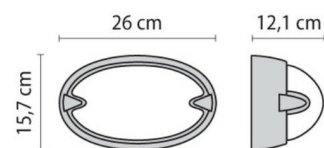

CHIP OVALE 25

Codice	005702
Attacco:	E27
Sorgente luminosa:	LAMPADE FLUORESCENTI
Potenza:	1x21 W
Colore / RAL:	BK-81 / Nero / Goffrato
Classe di isolamento:	II
Grado di protezione:	IP55
IK-J-xxIP:	IK06 1J xx3
Ottica:	Ottica simmetrica extra diffondente
Ta MIN di apparecchio:	-30°
Ta MAX di apparecchio:	45°

Descrizione

- Apparecchio da parete, soffitto, mensola e da palo, per interni ed esterni, costituito da:
- Base, anello o schermo in tecnopolimero
 - Diffusore in vetro pressato e satinato internamente
 - Classe II
 - Parabola riflettente in alluminio per le versioni E27
 - Guarnizione in silicone antinvecchiamento
 - Possibilità di alimentazione anche con tubo laterale Ø 20 mm
 - Su richiesta viti anti-vandalo

Dati fotometrici

Disegni tecnici

CHIP OVALE

000790
Mensola a parete vert. angolare
Nero

000792
Mensola a parete inc. 40° angolare
Nero

000502
Mensola a parete inc. 40°
Nero

000800
Mensola per palo Ø 42 inc. 40°
Nero