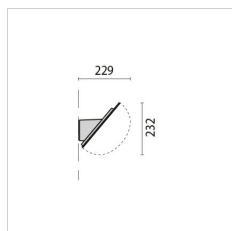

Dati fotometrici

Disegni tecnici

CHIP OVALE

000790
Mensola a parete vert. angolare
Nero

000792
Mensola a parete inc. 40° angolare
Nero

000502
Mensola a parete inc. 40°
Nero

000800
Mensola per palo Ø 42 inc. 40°
Nero

000802
Mensola per palo Ø 60 mm inc. 40°
Nero

000810
Mensole doppie per palo Ø 60 inc. 40°
Nero

000996
Palo M1
Nero

000998
Palo M2
Nero