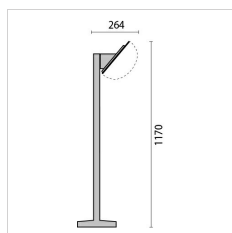

Descrizione

- Apparecchio da parete, soffitto, mensola e da palo, per interni ed esterni, costituito da:
- Base, anello o schermo in tecnopolimero
 - Diffusore in vetro pressato e satinato internamente
 - Classe II
 - Parabola riflettente in alluminio per le versioni E27
 - Guarnizione in silicone antinvecchiamento
 - Possibilità di alimentazione anche con tubo laterale Ø 20 mm
 - Su richiesta viti anti-vandalo

Dati fotometrici

Disegni tecnici

CHIP OVALE

000790
Mensola a parete vert. angolare
Nero

000792
Mensola a parete inc. 40° angolare
Nero

000502
Mensola a parete inc. 40°
Nero

000800
Mensola per palo Ø 42 inc. 40°
Nero

000802
Mensola per palo Ø 60 mm inc. 40°
Nero

000810
Mensole doppie per palo Ø 60 inc. 40°
Nero

000996
Palo M1
Nero

000998
Palo M2
Nero