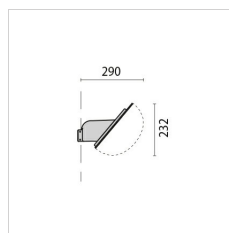

Descrizione

- Apparecchio da parete, soffitto, mensola e da palo, per interni ed esterni, costituito da:
- Base, anello o schermo in tecnopolimero
 - Diffusore in vetro pressato e satinato internamente
 - Classe II
 - Parabola riflettente in alluminio per le versioni E27
 - Guarnizione in silicone antinvecchiamento
 - Possibilità di alimentazione anche con tubo laterale Ø 20 mm
 - Su richiesta viti anti-vandalo

Dati fotometrici

Disegni tecnici

CHIP OVALE

000790
Mensola a parete vert. angolare
Nero

000792
Mensola a parete inc. 40° angolare
Nero

000502
Mensola a parete inc. 40°
Nero

000800
Mensola per palo Ø 42 inc. 40°
Nero

000802
Mensola per palo Ø 60 mm inc. 40°
Nero

000810
Mensole doppie per palo Ø 60 inc. 40°
Nero

000996
Palo M1
Nero

000998
Palo M2
Nero