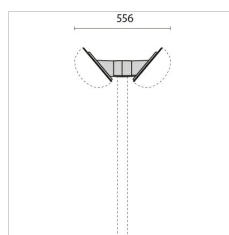

Descrizione

- Apparecchio da parete, soffitto, mensola e da palo, per interni ed esterni, costituito da:
- Base, anello o schermo in tecnopolimero
 - Diffusore in vetro pressato e satinato internamente
 - Classe II
 - Parabola riflettente in alluminio per le versioni E27
 - Guarnizione in silicone antinvecchiamento
 - Possibilità di alimentazione anche con tubo laterale Ø 20 mm
 - Su richiesta viti anti-vandalo

Dati fotometrici

Disegni tecnici

CHIP OVALE

000790
Mensola a parete vert. angolare
Nero

000792
Mensola a parete inc. 40° angolare
Nero

000502
Mensola a parete inc. 40°
Nero

000800
Mensola per palo Ø 42 inc. 40°
Nero

000802
Mensola per palo Ø 60 mm inc. 40°
Nero

000810
Mensole doppie per palo Ø 60 inc. 40°
Nero

000996
Palo M1
Nero

000998
Palo M2
Nero