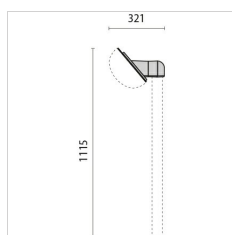

Descrizione

- Apparecchio da parete, soffitto, mensola e da palo, per interni ed esterni, costituito da:
- Base, anello o schermo in tecnopolimero
 - Diffusore in vetro pressato e satinato internamente
 - Classe II
 - Parabola riflettente in alluminio per le versioni E27
 - Guarnizione in silicone antinvecchiamento
 - Possibilità di alimentazione anche con tubo laterale Ø 20 mm
 - Su richiesta viti anti-vandalo

Dati fotometrici

Disegni tecnici

CHIP OVALE

000790
Mensola a parete vert. angolare
Nero

000792
Mensola a parete inc. 40° angolare
Nero

000502
Mensola a parete inc. 40°
Nero

000800
Mensola per palo Ø 42 inc. 40°
Nero

000802
Mensola per palo Ø 60 mm inc. 40°
Nero

000810
Mensole doppie per palo Ø 60 inc. 40°
Nero

000996
Palo M1
Nero

000998
Palo M2
Nero