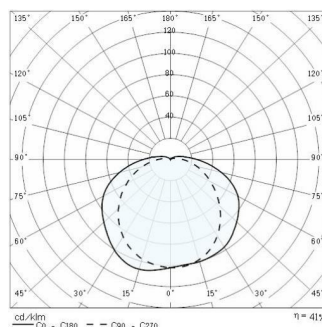

CHIP OVALE 25

Codice	005702
Attacco:	E27
Sorgente luminosa:	LAMPADE FLUORESCENTI
Potenza:	1x21 W
Colore / RAL:	BK-81 / Nero / Goffrato
Classe di isolamento:	II
Grado di protezione:	IP55
IK-J-xxIP:	IK06 1J xx3
Ottica:	Ottica simmetrica extra diffondente
Ta MIN di apparecchio:	-30°
Ta MAX di apparecchio:	45°

Descrizione

- Apparecchio da parete, soffitto, mensola e da palo, per interni ed esterni, costituito da:
- Base, anello o schermo in tecnopolimero
 - Diffusore in vetro pressato e satinato internamente
 - Classe II
 - Parabola riflettente in alluminio per le versioni E27
 - Guarnizione in silicone antinvecchiamento
 - Possibilità di alimentazione anche con tubo laterale Ø 20 mm
 - Su richiesta viti anti-vandalo

Dati fotometrici

Disegni tecnici

CHIP OVALE

000790
Mensola a parete vert. angolare
Nero

000792
Mensola a parete inc. 40° angolare
Nero

000502
Mensola a parete inc. 40°
Nero

000800
Mensola per palo Ø 42 inc. 40°
Nero