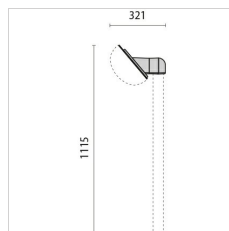

Descrizione

- Apparecchio da parete, soffitto, mensola e da palo, per interni ed esterni, costituito da:
- Base, anello o schermo in tecnopolimero
 - Diffusore in vetro pressato e satinato internamente
 - Classe II
 - Parabola riflettente in alluminio per le versioni E27
 - Guarnizione in silicone antinvecchiamento
 - Possibilità di alimentazione anche con tubo laterale Ø 20 mm
 - Su richiesta viti anti-vandalo

Dati fotometrici

Disegni tecnici

CHIP OVALE

000790
Mensola a parete vert. angolare
Nero

000792
Mensola a parete inc. 40° angolare
Nero

000502
Mensola a parete inc. 40°
Nero

000800
Mensola per palo Ø 42 inc. 40°
Nero

000802
Mensola per palo Ø 60 mm inc. 40°
Nero

000810
Mensole doppie per palo Ø 60 inc. 40°
Nero

000996
Palo M1
Nero

000998
Palo M2
Nero