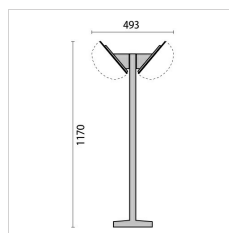

Descrizione

- Apparecchio da parete, soffitto, mensola e da palo, per interni ed esterni, costituito da:
- Base, anello o schermo in tecnopolimero
 - Diffusore in vetro pressato e satinato internamente
 - Classe II
 - Parabola riflettente in alluminio per le versioni E27
 - Guarnizione in silicone antinvecchiamento
 - Possibilità di alimentazione anche con tubo laterale Ø 20 mm
 - Su richiesta viti anti-vandalo

Dati fotometrici

Disegni tecnici

CHIP OVALE

000790
Mensola a parete vert. angolare
Nero

000792
Mensola a parete inc. 40° angolare
Nero

000502
Mensola a parete inc. 40°
Nero

000800
Mensola per palo Ø 42 inc. 40°
Nero

000802
Mensola per palo Ø 60 mm inc. 40°
Nero

000810
Mensole doppie per palo Ø 60 inc. 40°
Nero

000996
Palo M1
Nero

000998
Palo M2
Nero