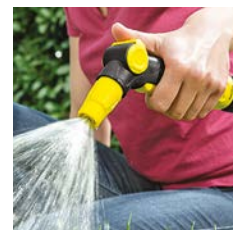

LANCE IDROPISTOLE E SET ATTREZZATI

Idropistola

- Regolazione della portata fino a chiusura del getto
- Getto regolabile da teso e forte a dolce e nebulizzato

Nr. Cod.	2.645-265.0
Cod. EAN	4 054278 04740 9
Pezzi x u.v.	10
Peso Kg x u.v.	1,8
Dim. U.v. (cm)	38,0x29,8x18,2
Pezzi Pallet	400

Nr. Cod.	2.645-273.0
Cod. EAN	4 054278 04760 7
Pezzi x u.v.	15
Peso Kg x u.v.	2,0
Dim. U.v. (cm)	25,2x19,9x19,7
Pezzi Pallet	1350

Set idropistola e raccordi Plus

- Idropistola
- Presa rubinetti da 3/4" rid. 1/2"
- Raccordo Universale Plus
- Raccordo Universale Aquastop

Nr. Cod.	2.645-289.0
Cod. EAN	4 054278 11362 3
Pezzi x u.v.	8
Peso Kg x u.v.	1,8
Dim. U.v. (cm)	38,0x29,8x18,2
Pezzi Pallet	320

Lancia regolabile

- Impugnatura ergonomica
- Getto regolabile da dolce e teso a forte e nebulizzato