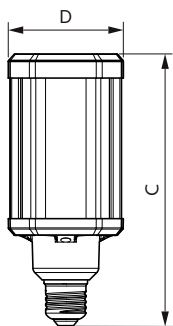

Dati del prodotto

TrueForce LED Public (urbano/strade – HPL/SON) - La soluzione LED migliore per la sostituzione delle lampade a scarica ad alta intensità (HID)

Informazioni generali	
Attacco	E27 [E27]
Durata di vita nominale (Nom)	50000 h
Ciclo di commutazione on/off	50.000 X
Tipo tecnico	21-80W
Dati tecnici di illuminazione	
Codice colore	830 [CCT di 3.000 K]
Angolo del fascio (Nom)	360 °
Flusso luminoso (Nom)	2850 lm
Flusso luminoso (specificato) (Nom)	2850 lm
Designazione colore	Bianco (WH)
Temperatura di colore correlata (Nom)	3000 K
Efficienza luminosa (specificata) (Nom)	135,00 lm/W
Uniformità del colore	<6
Indice di resa dei colori (Nom)	80
LLMF a fine durata vita nominale (Nom)	70 %
Funzionamento e parte elettrica	
Frequenza di ingresso	Da 50 a 60 Hz
Power (Rated) (Nom)	21 W
Corrente lampada (Nom)	95 mA
Wattaggio equivalente	80 W
Tempo di avvio (Nom)	0,45 s
Tempo di riscaldamento al 60% luce (Nom)	0.45 s
Fattore di potenza (Nom)	0.95
Tensione (Nom)	220-240 V

Temperatura	
Temp. massima involucro (Nom)	80 °C
Controlli e regolazione del flusso	
Regolabile	No
Meccanica e corpo	
Finitura lampadina	Chiara (CL)
Approvazione e applicazione	
Classe di efficienza energetica (ELL)	A++
Consumo energetico kWh/1000 h	21 kWh
Dati del prodotto	
Codice prodotto completo	871869963814600
Nome prodotto ordine	TrueForce LED HPL ND 28-21W E27 830
EAN/UPC - Prodotto	8718699638146
Codice d'ordine	63814600
Codice Locale	LEDHPL80830
Numeratore - Quantità per confezione	1
Numeratore - Confezioni per scatola esterna	6
N. materiale (12NC)	929002006102
Peso netto (Pezzo)	0,370 kg

Disegno tecnico

TrueForce LED HPL ND 3klm E27 830 CL IP65

Product	D	C
TrueForce LED HPL ND 28-21W E27 830	75 mm	178 mm

TrueForce LED Public (urbano/strade – HPL/SON) - La soluzione LED migliore per la sostituzione delle lampade a scarica ad alta intensità (HID)