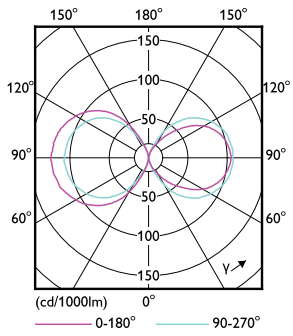

TrueForce LED Public (urbano/strade – HPL/SON) - La soluzione LED migliore per la sostituzione delle lampade a scarica ad alta intensità (HID)

Fotometrie