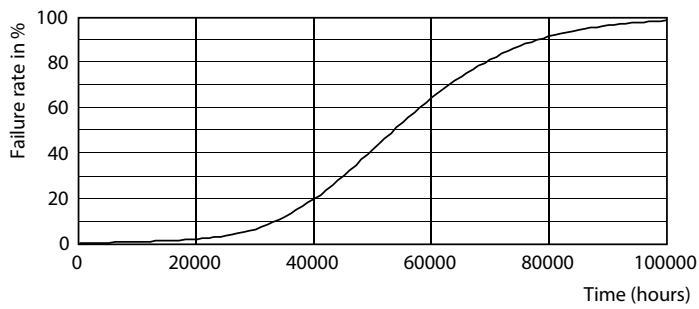

LEDTrueForce E27 21W 3000K

Durata