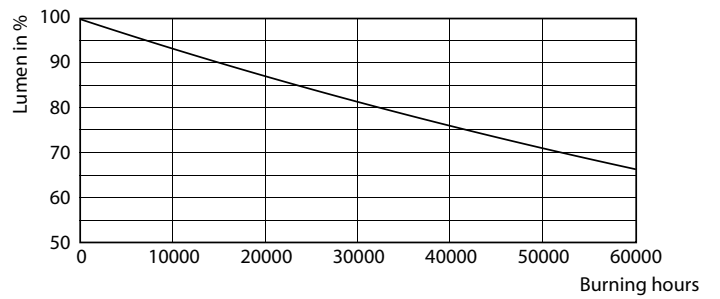

LEDTrueForce E27 21W 3000K

Durata