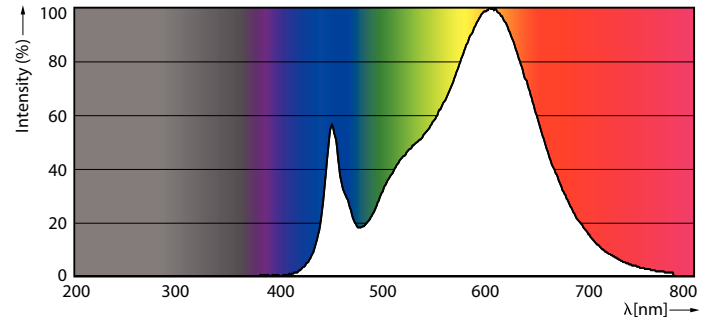

TrueForce LED Public (urbano/strade – HPL/SON) - La soluzione LED migliore per la sostituzione delle lampade a scarica ad alta intensità (HID)

Fotometrie