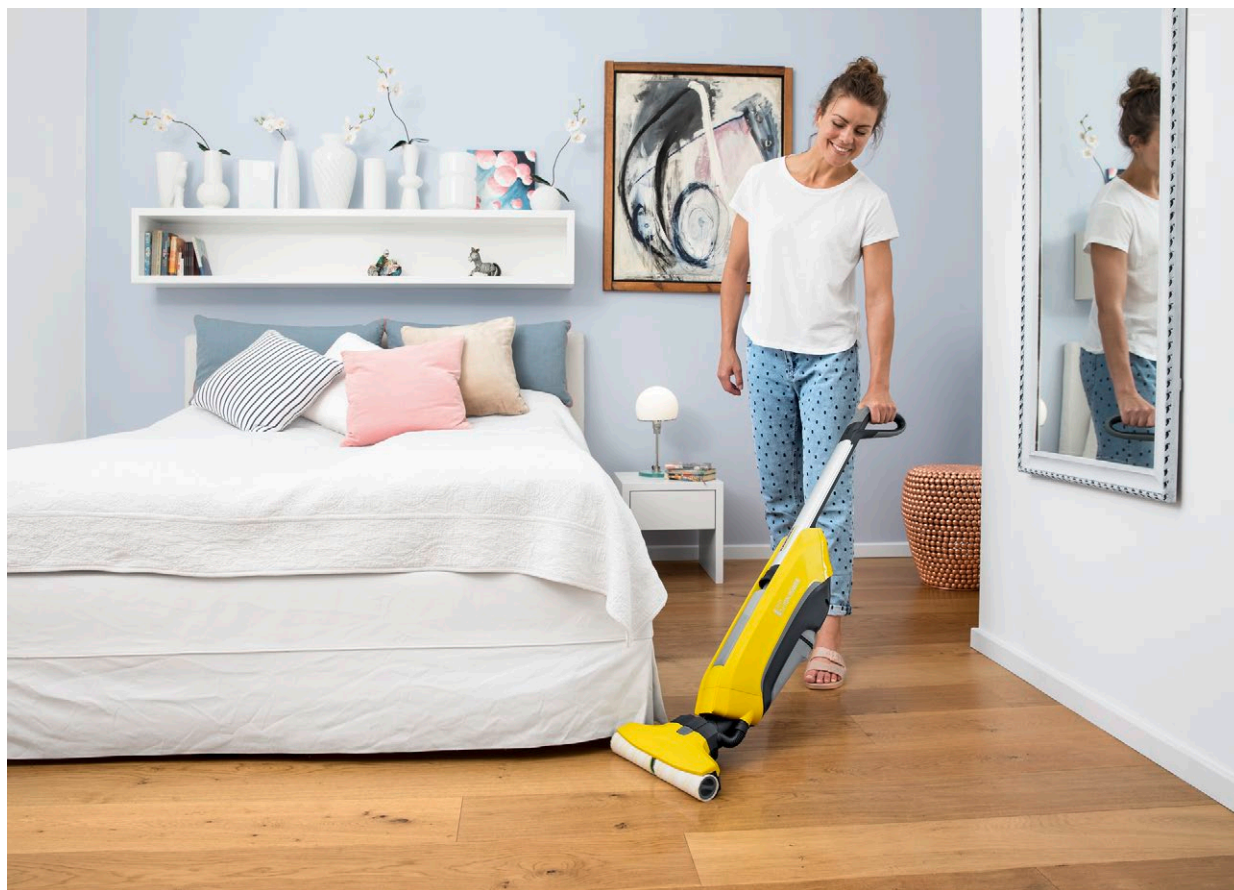

FC 5 Cordless

- Rimuove la polvere e gli schizzi
- A batteria

Dati tecnici

Codice prodotto	1.055-601.0	
EAN Code	4054278438344	
Allacciamento elettrico	Ph / V / Hz	1 / 100 - 240 / 50 - 60
Resa con un serbatoio pieno (circa)	m²	60
Serbatoio acqua pulita	ml	400
Serbatoio acqua sporca	ml	200
Ampiezza rullo	mm	300
Tempo di asciugatura del pavimento	min.	2
Voltaggio batteria	V	25,2
Autonomia	min.	20
Tempo di ricarica della batteria	h	4
Tipo di batteria	Batteria Li-Ion	
Volume stazione di parcheggio	ml	200
Peso	kg	4,37
Dimensioni (Lu x La x H)	mm	320 x 270 x 1220

Dotazione

Sistema a doppio serbatoio	■
Coppia di rulli gialli	■
Detergenti	ml RM 536 detergente universale 30
Stazione di parcheggio e lavaggio rulli	■
Carica batteria	■

■ Incluso nella consegna * Il detergente per pavimenti Kärcher raggiunge prestazioni di pulizia fino al 20% migliori rispetto a un mop convenzionale con copertura in panno nella categoria di prova "Pulizia". Si riferisce ai risultati medi dei test in termini di efficienza di pulizia, raccolta dello sporco e pulizia dei bordi.