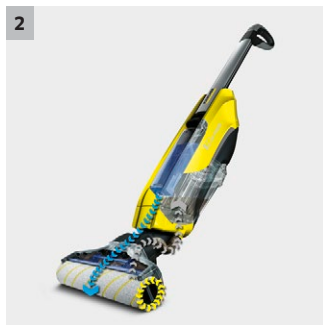

FC 5 Cordless

Combina tutti i vantaggi della lavasciuga pavimenti FC5 con la flessibilità della pulizia a batteria: FC 5 cordless con funzione 2 in 1 per la pulizia e l'aspirazione in un unico passaggio.

1

2

3

4

1 Rimuove la polvere e gli schizzi

- Pulisce e raccoglie polvere, piccole briciole e peli di animali domestici in un solo passaggio.
- Pulisce fino al bordo.

2 La pulizia è del 20% * più pulita rispetto a un mocio e molto più comoda