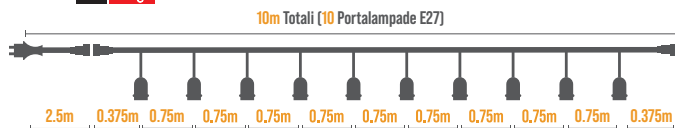

**SCEGLI
LA LAMPADA PERFETTA
PER LE TUE ESIGENZE**

Scopri la
gamma completa su:

WWW.ALPHAELETTRONICA.COM