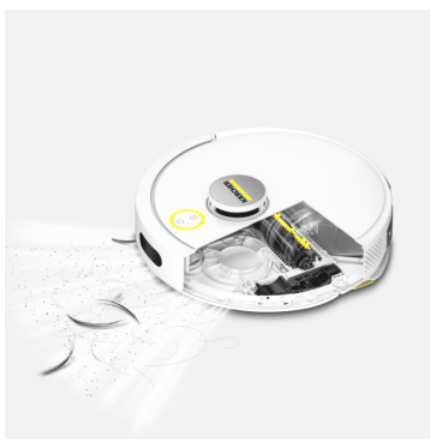

### Codice prodotto

1.269-110.0

- Navigazione LiDAR
- Panno per la pulizia a umido, sensore per tappeti
- Stazione di ricarica, 2 panni per la pulizia, 2 spazzole laterali, 2 filtri

### Dotazione

pulizia autonoma	■
Spazzola per la pulizia	■
Spazzola laterale	1 x
Filtri	1 x
Unità di pulizia	■
Panno per pulire	1 x
Contenitore per rifiuti 2 in 1 con serbatoio dell'acqua pulita	■
Sensori di caduta	■
Stazione di ricarica	■
funzionamento tramite app	■
Connessione tramite WLAN	■
Connessione tramite Bluetooth	■
servizi/funzionalità intelligenti nell'app	■
Uscita vocale	■
Sistema di navigazione laser (LiDAR)	■
Programma orario	diversi timer possibili
Modalità di pulizia	Lavaggio a secco, Pulizia a umido, Pulizia combinata (umido e secco)

## Spazzola principale e laterale anti-groviglio

- L'RVC 3 Comfort è dotato di una speciale struttura sul portaspazzole che impedisce ai capelli di impigliarsi nelle spazzole, riducendo così la manutenzione richiesta all'utente.
- La spazzola laterale impedisce ai capelli di impigliarsi.
- La speciale struttura a pettine impedisce efficacemente che i capelli si aggroviglino nella spazzola principale.