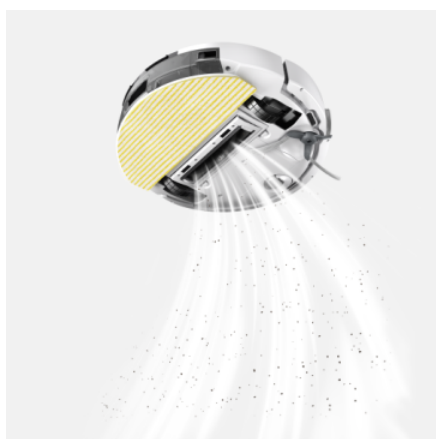

Potenza d'aspirazione eccellente

- Grazie alla potente potenza di aspirazione di 15.000 Pa, è possibile rimuovere efficacemente la maggior parte dei tipi di sporco, persino grani di pepe, arachidi e fiocchi di cereali.
- Sono disponibili quattro diverse modalità di aspirazione per ogni tipo di pulizia. L'azione combinata delle spazzole principali e laterali garantisce una pulizia particolarmente efficace dei pavimenti in tutta la casa.