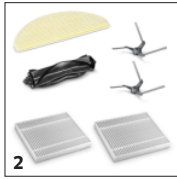

2

	Codice prodotto	Descrizione	
ROBOT ASPIRAPOLVERE E LAVAPAVIMENTI			
Kit di stoffa			
Salvietta detergente	1 2.269-670.0		☐
Kit di accessori			
Accessori set RCV 3 Classic	2 2.269-622.0		☐

■ Incluso nella consegna   ☐ Accessori disponibili   ☐ Detergenti.