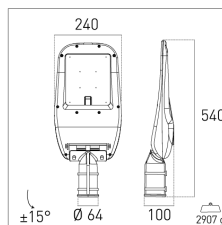

Caratteristiche generali

General characteristics / Caractéristiques générales / Obecné vlastnosti / Allgemeine Merkmale / Características generales / Geniká charaktiristiká

Codice Articolo ZS-9017040
Item number / Code de l'article / Kód položky / Artikelcode / Código del artículo / Kodikós stoicheiού

Codice EAN 9090171023992
EAN code / Code EAN / Kód EAN / EAN-Code / Código EAN / Kodikós EAN

Tecnologia LED
Technology / Technologie / Technologie / Tecnología / Technologie

Tipologia APPARECCHIO
Type / Type / Typ / Typ / Tipo / Τύπος

Famiglia STRADALI
Family / Famille / Rodina / Familie / Família / Οικογένεια

Linea ZEUS
Line / Ligne / Rádek / Linie / Línea / Grammi

Dimensioni

Dimensions and weight / Dimensions et poids / Rozměry a hmotnost / Abmessungen und Gewicht / Dimensiones y peso / Διαστάσεις και βάρος

Larghezza 240 mm
Width / Largeur / Šířka / Breite / Ancho / Πλάτος

Spessore 100 mm
Thickness / Épaisseur / Τloušťka / Dicke / Espesor / Πάχος

Peso netto 2892 gr
Net weight / Poids net / Čistá hmotnost / Nettogewicht / Peso neto / Καθαρό βάρος

Imballo

Packing / Emballage / Obal / Verpackung / Embalaje / Syskevasía

Inner Carton 1 pz
Inner Carton / Carton Intérieur / Vnitřní karton / Innerer Karton / Caja de cartón interior / Εσωτερικό κουτί

Master carton 1 pz
Master Carton / Maître Carton / Vnější karton / Vorlagenkarton / Master Carton / Κύριο κουτί

Peso lordo 3500 gr
Gross weight / Poids Brut / Hrubá hmotnost / Bruttogewicht / Peso bruto / Μεϊκό βάρος

Confezione Box
Package / Emballage / Balík / Paket / Paquete / Πακέτο

Caratteristiche tecniche

Technical features / Caractéristiques techniques / Technické vlastnosti / Technische Merkmale / Características técnicas / Τεχνικά χαρακτηριστικά

Potenza effettiva 90W
Effective power / Puissance effective / Efektivní výkon / Wirkleistung / Poder efectivo / Αποτελεσματικό ισχύς

Flusso Luminoso Source 16880 Lm
Source luminous flux / Flux lumineux source / Zdroj světelný tok / Quelle Lichtstrom / Fuente de flujo luminoso / Forrás fényáram

Flusso Luminoso Output 15300 Lm
Output luminous flux / Flux lumineux de sortie / Výstupní světelný tok / Ausgangslichtstrom / Flujo luminoso de salida / Kimeneti fényáram

Colore luce 4000K
Light color / Couleur claire / Barva světle / Helle Farbe / Color claro / Χρώμα φός

Apertura fascio 70° - 150°
Beam opening / Ouverture du faisceau / Úhel vyzařování / Ballenöffnung / Apertura de la viga / Άνοιγμα δόκων

Resa cromatica (CRI) 70
Color rendition (CRI) / Rendu des couleurs (Cri) / Ztvárnění barev (CRI) / Farbwiedergabe (CRI) / Rendimiento de color (CRI) / Παράδοσι χρωμάτων (CRI)

Dimmerabile N
Dimmable / Dimmable / Strívatelné / Dimmbar / Regulable / Με ροστάτι

Voltaggio 100-277 V/AC
Voltage / Tension / Napětí / Spannung / Voltaje / Τάση

Altre caratteristiche

Frequenza 50/60 Hz
Frequency / Fréquence / Kmitočet / Frequenz / Frecuencia / Sychnota