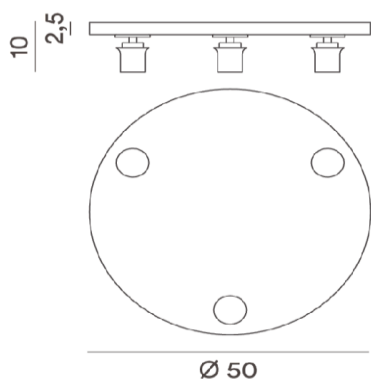

SCHEDA TECNICA

20/05/2026

Articolo	8592 N
Famiglia	RAIN
Descrizione	Supporto a soffitto per plafoniera
Note	-
Funzione	Interno
Tipologia	Accessorio
Colore	Nero
Peso prodotto netto (kg)	2,3
Tecnologia sorgente	3 x E27
Sorgente integrata	-
Potenza	MAX 40W
Alimentazione	220-240V / 50-60Hz
Lumen nominali (lm)	-
Lumen reali (lm)	-
CRI	-
Temperatura colore (CCT)	-
Dimmerabile	-
Durata Led	-
Classe energetica sorgente	-
Biemissione	-
Fascio luminoso	-
Classe di isolamento	I
Grado di protezione	IP20
Alimentatore	-
Conformità	CE
Codice a barre (EAN 13)	8023559558350