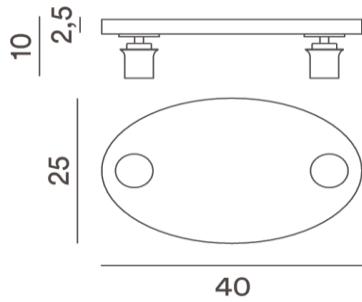

SCHEDA TECNICA

20/05/2026

Articolo	8590 B
Famiglia	RAIN
Descrizione	Supporto a soffitto per plafoniera
Note	-
Funzione	Interno
Tipologia	Accessorio
Colore	Bianco
Peso prodotto netto (kg)	1,2
Tecnologia sorgente	2 x E27
Sorgente integrata	-
Potenza	MAX 40W
Alimentazione	220-240V / 50-60Hz
Lumen nominali (lm)	-
Lumen reali (lm)	-
CRI	-
Temperatura colore (CCT)	-
Dimmerabile	-
Durata Led	-
Classe energetica sorgente	-
Biemissione	-
Fascio luminoso	-
Classe di isolamento	I
Grado di protezione	IP20
Alimentatore	-
Conformità	CE
Codice a barre (EAN 13)	8023559558329