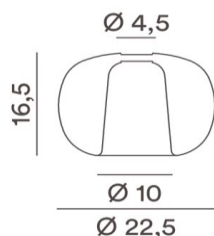

SCHEDA TECNICA

20/05/2026

Articolo	8584 VE
Famiglia	RAIN
Descrizione	Prodotto vetri borosilicati con incluso portalampade E27 bianco e cavo in PVC trasparente. Rosone e lampadine non inclusi.
Note	H. regolabile
Funzione	Interno
Tipologia	Plafoniere / Lampade da tavolo
Colore	Verde
Peso prodotto netto (kg)	0,5
Tecnologia sorgente	-
Sorgente integrata	-
Potenza	-
Alimentazione	-
Lumen nominali (lm)	-
Lumen reali (lm)	-
CRI	-
Temperatura colore (CCT)	-
Dimmerabile	-
Durata Led	-
Classe energetica sorgente	-
Biemissione	-
Fascio luminoso	-
Classe di isolamento	-
Grado di protezione	-
Alimentatore	-
Conformità	CE
Codice a barre (EAN 13)	8023559558442