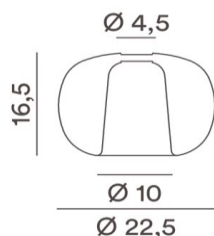

## SCHEDA TECNICA

20/05/2026

<b>Articolo</b>	8584 AM
<b>Famiglia</b>	RAIN
<b>Descrizione</b>	Prodotto vetri borosilicati con incluso portalampade E27 bianco e cavo in PVC trasparente. Rosone e lampadine non inclusi.
<b>Note</b>	H. regolabile
<b>Funzione</b>	Interno
<b>Tipologia</b>	Plafoniere / Lampade da tavolo
<b>Colore</b>	Ambra
<b>Peso prodotto netto (kg)</b>	0,5
<b>Tecnologia sorgente</b>	-
<b>Sorgente integrata</b>	-
<b>Potenza</b>	-
<b>Alimentazione</b>	-
<b>Lumen nominali (lm)</b>	-
<b>Lumen reali (lm)</b>	-
<b>CRI</b>	-
<b>Temperatura colore (CCT)</b>	-
<b>Dimmerabile</b>	-
<b>Durata Led</b>	-
<b>Classe energetica sorgente</b>	-
<b>Biemissione</b>	-
<b>Fascio luminoso</b>	-
<b>Classe di isolamento</b>	-
<b>Grado di protezione</b>	-
<b>Alimentatore</b>	-
<b>Conformità</b>	CE
<b>Codice a barre (EAN 13)</b>	8023559558411