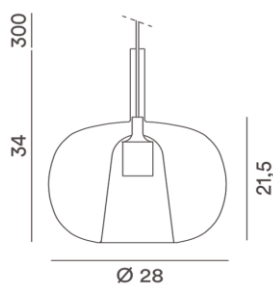

SCHEDA TECNICA

19/05/2026

Articolo	8249 AM
Famiglia	RAIN
Descrizione	Prodotto vetri borosilicati con incluso portalampade E27 bianco e cavo in PVC trasparente. Rosone e lampadine non inclusi.
Note	H. regolabile
Funzione	Interno
Tipologia	Sospensioni
Colore	Ambra
Peso prodotto netto (kg)	0,8
Tecnologia sorgente	1 x E27
Sorgente integrata	-
Potenza	MAX 40W
Alimentazione	220-240V / 50-60Hz
Lumen nominali (lm)	-
Lumen reali (lm)	-
CRI	-
Temperatura colore (CCT)	-
Dimmerabile	-
Durata Led	-
Classe energetica sorgente	-
Biemissione	-
Fascio luminoso	-
Classe di isolamento	I
Grado di protezione	IP20
Alimentatore	-
Conformità	CE
Codice a barre (EAN 13)	8023559555496