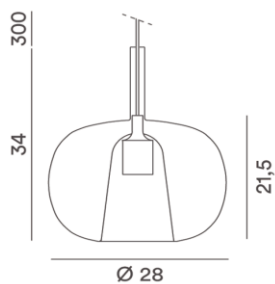

## SCHEDA TECNICA

19/05/2026

<b>Articolo</b>	8249 VE
<b>Famiglia</b>	RAIN
<b>Descrizione</b>	Prodotto vetri borosilicati con incluso portalampade E27 bianco e cavo in PVC trasparente. Rosone e lampadine non inclusi.
<b>Note</b>	H. regolabile
<b>Funzione</b>	Interno
<b>Tipologia</b>	Sospensioni
<b>Colore</b>	Verde
<b>Peso prodotto netto (kg)</b>	0,8
<b>Tecnologia sorgente</b>	1 x E27
<b>Sorgente integrata</b>	-
<b>Potenza</b>	MAX 40W
<b>Alimentazione</b>	220-240V / 50-60Hz
<b>Lumen nominali (lm)</b>	-
<b>Lumen reali (lm)</b>	-
<b>CRI</b>	-
<b>Temperatura colore (CCT)</b>	-
<b>Dimmerabile</b>	-
<b>Durata Led</b>	-
<b>Classe energetica sorgente</b>	-
<b>Biemissione</b>	-
<b>Fascio luminoso</b>	-
<b>Classe di isolamento</b>	I
<b>Grado di protezione</b>	IP20
<b>Alimentatore</b>	-
<b>Conformità</b>	CE
<b>Codice a barre (EAN 13)</b>	8023559555540