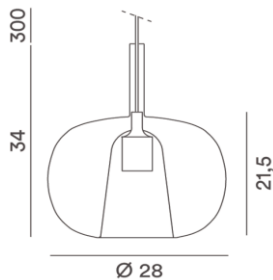

SCHEDA TECNICA

19/05/2026

Articolo	8249 OR
Famiglia	RAIN
Descrizione	Prodotto vetri borosilicati con incluso portalampade E27 bianco e cavo in PVC trasparente. Rosone e lampadine non inclusi.
Note	H. regolabile
Funzione	Interno
Tipologia	Sospensioni
Colore	Oro
Peso prodotto netto (kg)	0,8
Tecnologia sorgente	1 x E27
Sorgente integrata	-
Potenza	MAX 40W
Alimentazione	220-240V / 50-60Hz
Lumen nominali (lm)	-
Lumen reali (lm)	-
CRI	-
Temperatura colore (CCT)	-
Dimmerabile	-
Durata Led	-
Classe energetica sorgente	-
Biemissione	-
Fascio luminoso	-
Classe di isolamento	I
Grado di protezione	IP20
Alimentatore	-
Conformità	CE
Codice a barre (EAN 13)	8023559555502