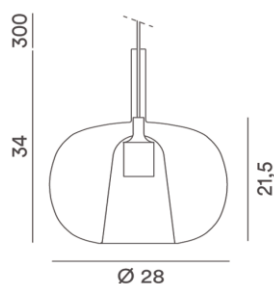

## SCHEDA TECNICA

19/05/2026

<b>Articolo</b>	8249 TR
<b>Famiglia</b>	RAIN
<b>Descrizione</b>	Prodotto vetri borosilicati con incluso portalampade E27 bianco e cavo in PVC trasparente. Rosone e lampadine non inclusi.
<b>Note</b>	H. regolabile
<b>Funzione</b>	Interno
<b>Tipologia</b>	Sospensioni
<b>Colore</b>	Trasparente
<b>Peso prodotto netto (kg)</b>	0,8
<b>Tecnologia sorgente</b>	1 x E27
<b>Sorgente integrata</b>	-
<b>Potenza</b>	MAX 40W
<b>Alimentazione</b>	220-240V / 50-60Hz
<b>Lumen nominali (lm)</b>	-
<b>Lumen reali (lm)</b>	-
<b>CRI</b>	-
<b>Temperatura colore (CCT)</b>	-
<b>Dimmerabile</b>	-
<b>Durata Led</b>	-
<b>Classe energetica sorgente</b>	-
<b>Biemissione</b>	-
<b>Fascio luminoso</b>	-
<b>Classe di isolamento</b>	I
<b>Grado di protezione</b>	IP20
<b>Alimentatore</b>	-
<b>Conformità</b>	CE
<b>Codice a barre (EAN 13)</b>	8023559555533