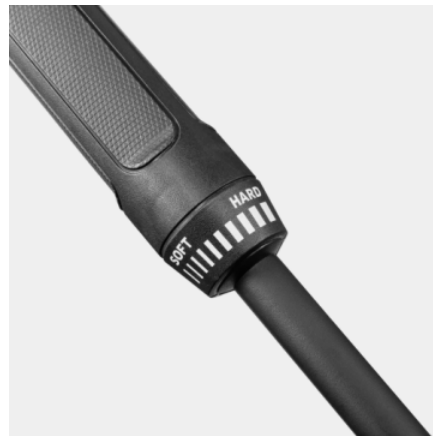

Dal getto ad alta pressione a quello a bassa pressione

- Pressione regolabile a seconda dell'obiettivo di pulizia

Risparmio di tempo

- Non è necessario cambiare la lancia.