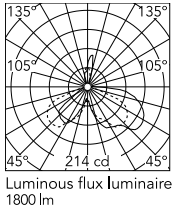

### Physical

Colour	Green
Length (mm)	394
Cord colour	Black
Net weight (kg)	7.8
Package volume (m3)	0.1
IP internal	20

### Photometric Files

[LDT / IES](#)  LDT

### Technical Drawings

[2D](#)  ZIP

[3D](#)  ZIP

## Schematic light drawing