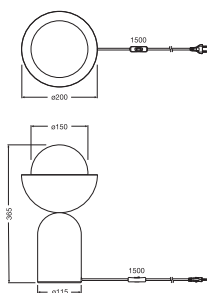

## DIMENSIONI E PESO

Diametro	200,00 mm
Altezza	365,00 mm
Peso prodotto	1280,00 g
Lunghezza del cavo	1500 mm

DECOR BOWL TABLE E14