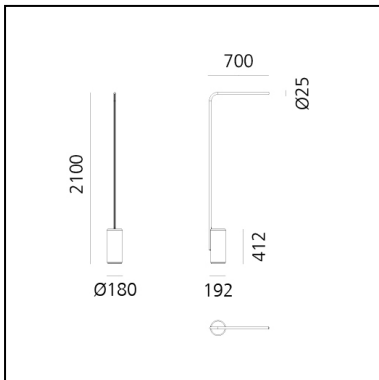

## LUMINAIRE

- Watt: **28W**
- CCT: **3000K**
- CRI: **90**

## DIMENSIONS

- Width: **700 mm**
- Height: **2100 mm**
- Base Diameter: **180 mm**