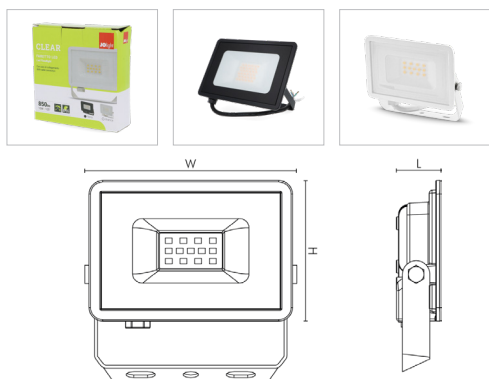

Proiettore - 10/20/30/50W - 230Vac - Serie Clear

W	Vac	Angolo	CRI
10-50	230	105°	80

CARATTERISTICHE GENERALI

Classe ETIM: EC001744
 Marca: JOlight
 Serie: Clear
 Tempo di vita L70B50: 30000h
 Numero cicli di accensione: 15000 cicli
CARATTERISTICHE DI ILLUMINAZIONE CRI: 80
 Angolo di emissione: 105°

CARATTERISTICHE ELETTRICHE

Tens. funzionamento AC: 230Vac
 Dimmerabile: no

CARATTERISTICHE MECCANICHE

Fissaggio: Staffe Incluse
 Grado di protezione: IP65
 Diffusore: Vetro temperato

CARATTERISTICHE TERMICHE