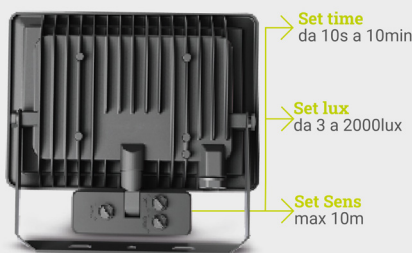

ARTICOLO	CLASSE EN.	FINITURA	POTENZA	FLUSSO	COLORE	EAN CODE
JO433/032-1NW	A F	Bianco	30W	2550lm	Bianco naturale (4000K)	8 017443 674189
JO433/052-1NW	A F	Bianco	50W	4250lm	Bianco naturale (4000K)	8 017443 679900
JO433/032-1NNW	A F	Nero	30W	2550lm	Bianco naturale (4000K)	8 017443 679856
JO433/052-1NNW	A F	Nero	50W	4250lm	Bianco naturale (4000K)	8 017443 679894

Confezione: Scatola da 1pz., Imballo: Scatola da 5 scatole
 Prezzo per: unità. Multiplo di vendita: 1pz.

ARTICOLO	L	W	H
JO433/022-1NW	101mm	143mm	40mm
JO433/032-1NW	124mm	174mm	40mm
JO433/052-1NW	145mm	205mm	26mm
JO433/032-1NNW	124mm	174mm	40mm
JO433/052-1NNW	145mm	205mm	26mm

REGOLAZIONI TRAMITE PANNELLO POSTERIORE
TIME

SENS

LUX

Programmalo come vuoi

LUX, TIME E SENS
 REGOLABILI TRAMITE SELETTORE

Sensore PIR
 ACCENSIONE AUTOMATICA
 AL PASSAGGIO
