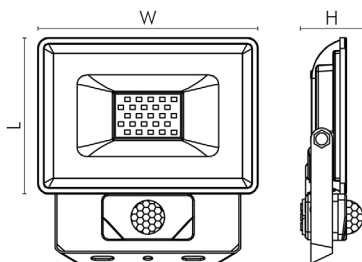

CARATTERISTICHE ELETTRICHE

Tens. funzionamento AC: 230Vac
Dimmerabile: no
CARATTERISTICHE SORGENTE LUMINOSA
Temp. Colore: 4000K
CARATTERISTICHE MECCANICHE
Attacco: Cavetto

Grado di protezione: IP65
Diffusore: Vetro temprato
CARATTERISTICHE TERMICHE
Temp. di funzionamento: -10 / 40°C

ARTICOLO	CLASSE EN.	FINITURA	POTENZA	FLUSSO	COLORE	EAN CODE
JO433/022-1NW	A F	Bianco	20W	1650lm	Bianco naturale (4000K)	8 017443 674172

Confezione: Scatola da 1pz., Imballo: Scatola da 10 scatole
Prezzo per: unità
Multiplo di vendita: 1pz.