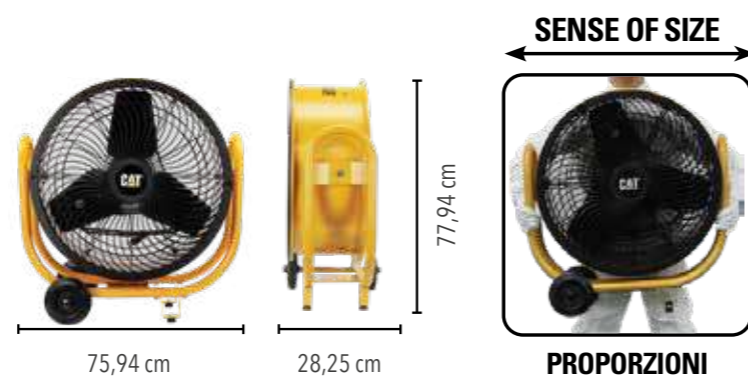

# HIGH-VELOCITY DRUM FANS

codice articolo **CT007**

CIRCOLATORE D'ARIA PROFESSIONALE A TURBINA Ø 60cm

modello **HVD-24AC**

il 24 pollici ha in dotazione le Ruote e i piedini per l'utilizzo a terra e anche la robusta piastra per fissarlo alle pareti o al soffitto.

Body Color: Yellow

24"

MONTAGGIO A PARETE E A SOFFITTO

SIDE

BACK

POTENZA <b>180W</b>	diámetro <b>60</b> cm	MOTORE <b>AC</b>	lunghezza cavo <b>2,9</b> m
VOLTAGE <b>50/60</b> Hertz	regolazione volume dell'aria <b>3</b> livelli	AIR FLOW <b>183</b> m <sup>3</sup> /min	PESO <b>21,4</b> kg

# HIGH-VELOCITY DRUM FANS

codice articolo **CT009** CIRCOLATORE D'ARIA PROFESSIONALE A TURBINA Ø 76cm

modello **HVP-30AC** POSIZIONAMENTO A TERRA/PARETE - CON RUOTE E PIEDINI

Body Color: Yellow

30"

SIDE

BACK

POTENZA <b>215W</b>	diámetro <b>76</b> cm	MOTORE <b>AC</b>	lunghezza cavo <b>2,9</b> m
VOLTAGE <b>50/60</b> Hertz	regolazione volume dell'aria <b>3</b> livelli	AIR FLOW <b>262</b> m <sup>3</sup> /min	PESO <b>28,0</b> kg