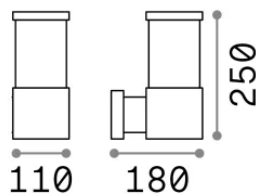

Info generali

Esterno - Applique

Outdoor wall mounted lamp with diffuse light emission

Ean	8021696027005
Articolo	TRONCO AP1 ANTRACITE
Installazione	Applique
Garanzia	5 years
Peso lordo	1.45 kg
Volume	0.01026 m ³

Info tecniche e installative

Peso netto	1.11 kg
Classe di isolamento	I
Grado di protezione	IP44
Conformità	CE
Temperatura d'esercizio	-15° ~ +45 °C
Dimmer	Non-dimmable
Alimentazione	220-240 V AC
Alimentatore	Not required
Resistenza al carico	IK05