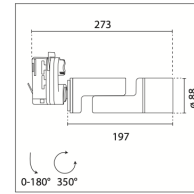

TRACK LIGHT • RGT180NE-359040

REGIA Shop 180

35W • 3100 Lm • 4000K

Durata

≥10.000
Accensioni

850 g