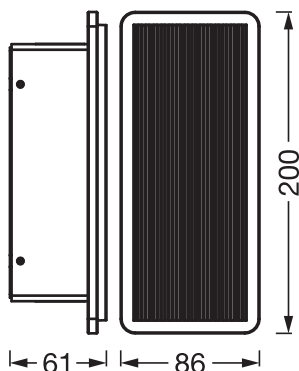

## Dati fotometrici

Flusso luminoso	480 lm
Flusso luminoso totale delle sorgenti luminose contenute	650 lm
Efficienza luminosa	80 lm/W
Temperatura di colore	3000 K
Colore della luce (descrizione)	Bianco caldo
Indice di resa cromatica Ra	> 80
Standard Deviation of Color Matching	< 6 sdcM
Metrica dello sfarfallio (flicker) (Pst LM)	< 1
Metrica dell'effetto stroboscopico (SVM)	< 0.4
Gruppo di sicurezza fotobiologic EN62778	RG1
Ampiezza fascio luminoso	210 °

## DIMENSIONI E PESO

Lunghezza	86,00 mm
Larghezza	61,00 mm
Altezza	200,00 mm
Peso prodotto	665,00 g

END STY STBRICK W UPD 6W  
IP54 DG