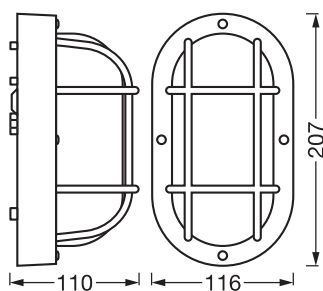

Tekniska data

ELEKTRISKA DATA

Nominell märkspänning	220...240 V
Skyddsklass	II
Typ av drift	Mains voltage

MÅTT & VIKT

Längd	116,00 mm
Bredd	110,00 mm
Höjd	207,00 mm
produktvikt	520,00 g

BULKHEAD ESSENTIAL OVAL E27