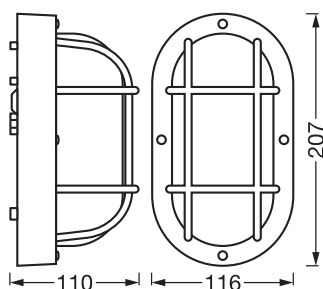

Tekniska data

ELEKTRISKA DATA

Nominell märkspänning	220...240 V
Skyddsklass	II
Typ av drift	Mains voltage

MÅTT & VIKT

Längd	116,00 mm
Bredd	110,00 mm
Höjd	207,00 mm
produktvikt	520,00 g

BULKHEAD ESSENTIAL OVAL E27