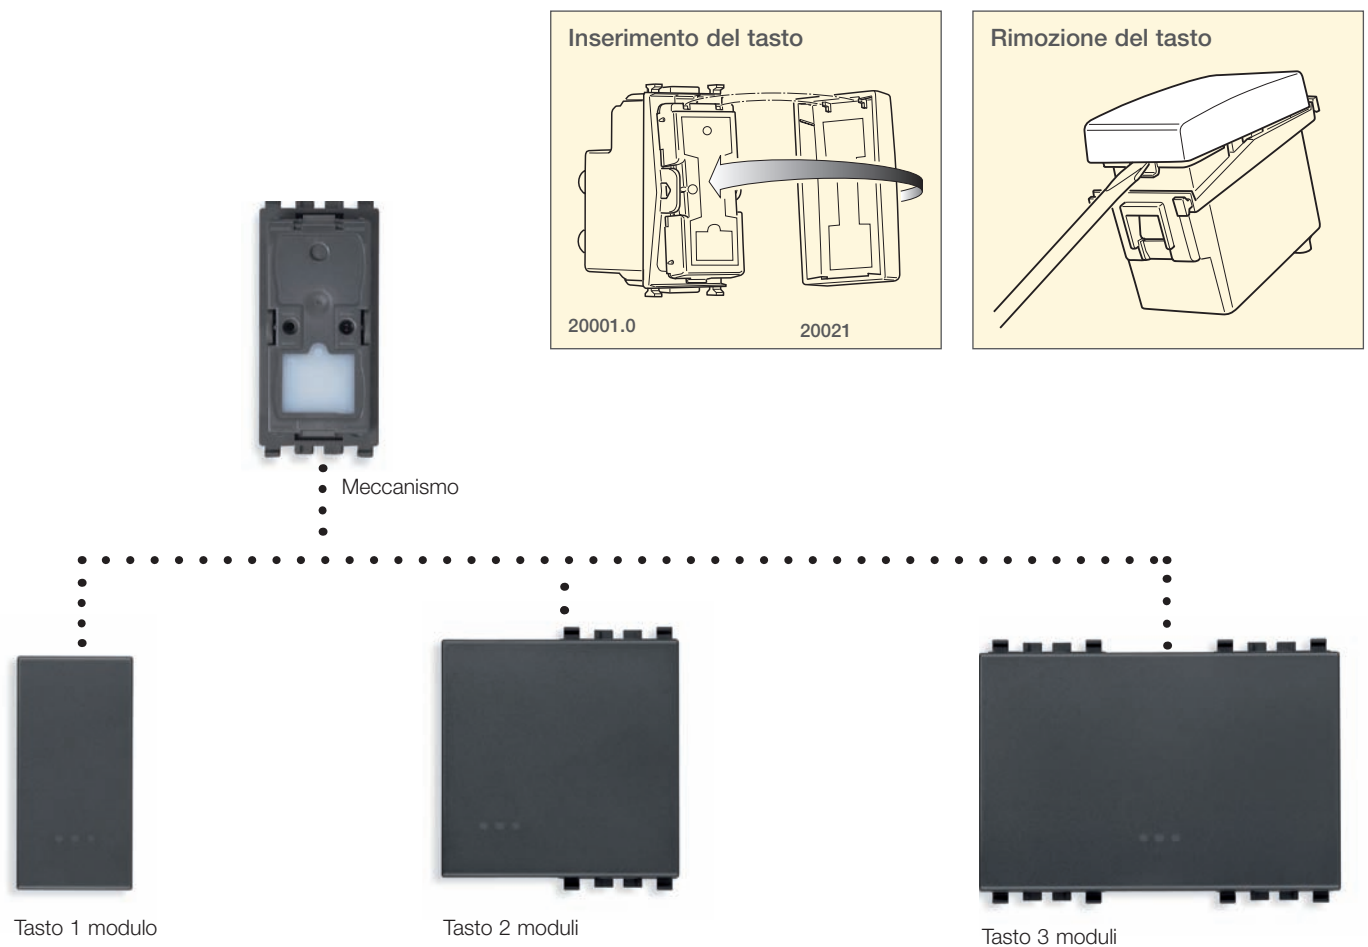

## Apparecchi di comando - CARATTERISTICHE TECNICHE

### Tasto intercambiabile 1 modulo

20021	.B	.N	Tasto illuminabile
20026	.B	.N	Tasto illuminabile con diffusore
20031	.B	.N	Tasto personalizzabile con simbolo scelto nella libreria* o fornito dal cliente, illuminabile
20021.C	.B	.N	Tasto simbolo campanello, illuminabile
20021.L	.B	.N	Tasto simbolo luce, illuminabile
20021.P	.B	.N	Tasto simbolo chiave, illuminabile
20021.99	.B	.N	Tasto simbolo O I per meccanismo interruttore 2P 20015.0, illuminabile