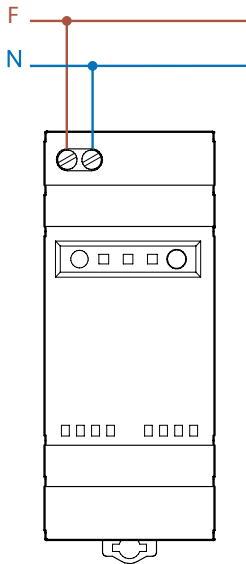

Download App Finder YOU