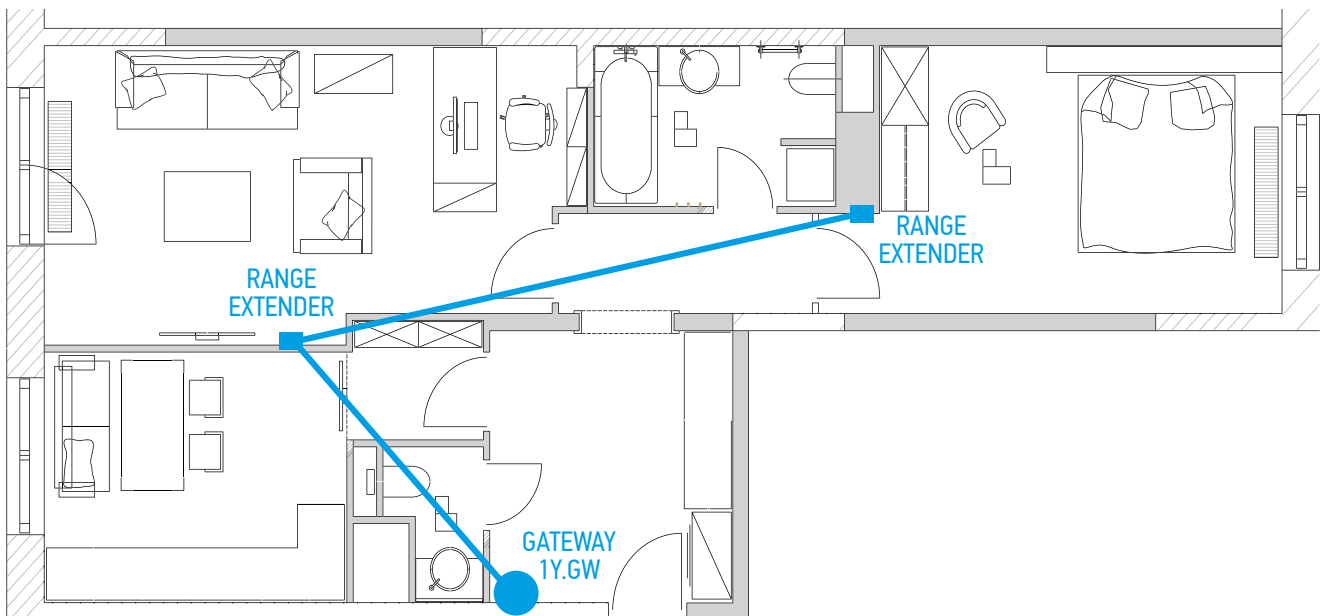

Esempio di installazione

Ci riserviamo il diritto di apportare modifiche a prezzi, caratteristiche, specifiche, aspetto e disponibilità dei prodotti e servizi senza preavviso. FINDER non si assume alcuna responsabilità per la presenza di possibili errori od informazioni insufficienti in questo documento. In caso di discrepanze tra le versioni stampate ed on-line, prevale quest'ultima.