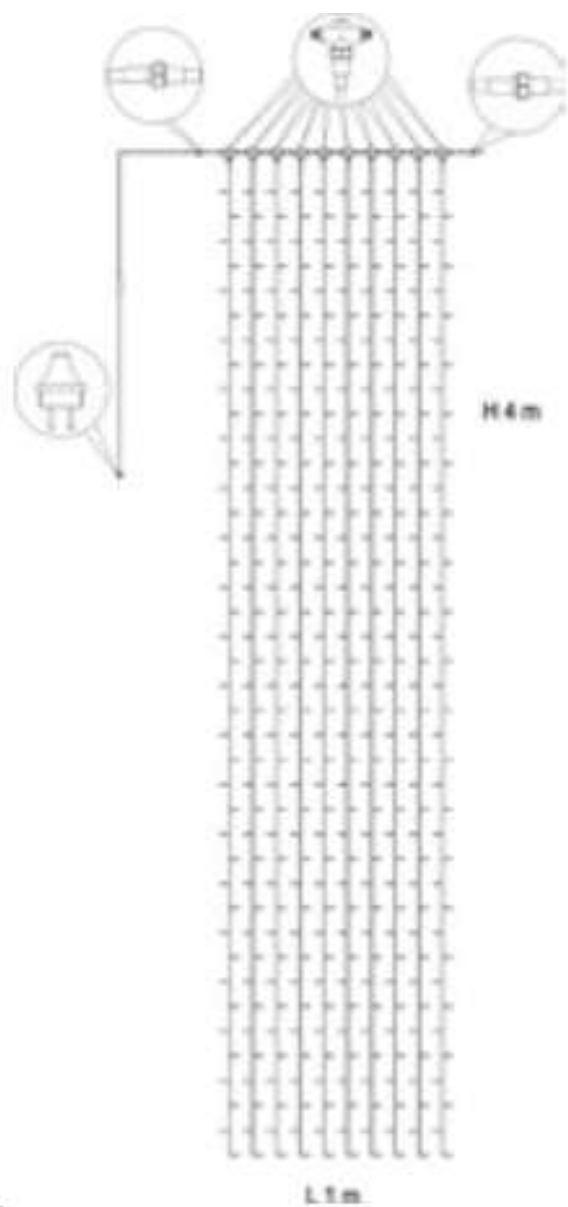

BIANCO CON FLASH BIANCO

Tende H. 4 mt. Lucciolone Led prolungabili per esterno

H. 4 MT. X L. 1 MT.

BIANCO CON
FLASH BIANCO

COD. 144 10305
TENDA
LUCCIOLONA
400 LED
BIANCO CON
FLASH BIANCO
*imballo: 4 pezzi
per cartone*

SCHEDA TECNICA

Numero di LED:	400
Larghezza tenda:	1 m
Altezza tenda:	4 m
Lungh. cavo aliment.:	1,5 m
Colore LED:	Bianco
Effetto:	con 80 Flash
Colore cavo:	Bianco
Lampade sostituibili:	No
Cavo sostituibile:	Si
Prolungabile:	Si (Max 15 Set)
Assorbimento:	44 W
Alimentazione:	Schuko 230V
Grado di protezione:	IP44
Per uso:	Esterno e Interno