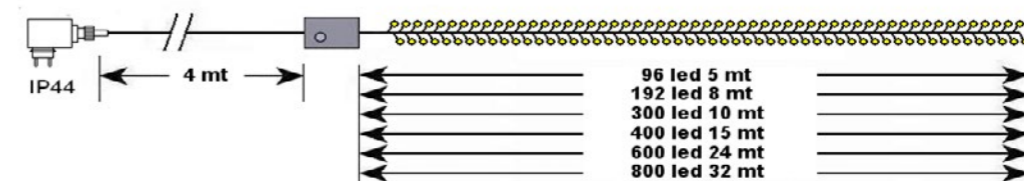

96 led	192 led	300 led	400 led	600 led	800 led
COD. 143 08715 led bianchi cavo scuro con giochi luce	COD. 143 09665 led bianchi cavo scuro con giochi luce	COD. 143 10500 led bianchi cavo scuro con giochi luce	COD. 143 10800 led bianchi cavo scuro con giochi luce	COD. 143 18235 led bianchi cavo scuro con giochi luce	COD. 143 18238 led bianchi cavo scuro con giochi luce
COD. 143 10435 led bianchi cavo trasparente con giochi luce	COD. 143 09840 led bianchi cavo trasparente con giochi luce	COD. 143 10502 led bianchi cavo trasparente con giochi luce	COD. 143 10802 led bianchi cavo trasparente con giochi luce		
COD. 143 09932 led bianco caldo cavo scuro con giochi luce	COD. 143 09933 led bianco caldo cavo scuro con giochi luce	COD. 143 10501 led bianco caldo cavo scuro con giochi luce	COD. 143 10801 led bianco caldo cavo scuro con giochi luce	COD. 143 18236 led bianco caldo cavo scuro con giochi luce	COD. 143 18239 led bianco caldo cavo scuro con giochi luce
COD. 143 10909 led bianco caldo cavo trasparente con giochi luce	COD. 143 10911 led bianco caldo cavo trasparente con giochi luce	COD. 143 10914 led bianco caldo cavo trasparente con giochi luce			
COD. 143 08716 led multicolor cavo scuro con giochi luce	COD. 143 09666 led multicolor cavo scuro con giochi luce	COD. 143 10505 led multicolor cavo scuro con giochi luce	COD. 143 10805 led multicolor cavo scuro con giochi luce	COD. 143 18237 led multicolor cavo scuro con giochi luce	COD. 143 18240 led multicolor cavo scuro con giochi luce
COD. 143 10910 led multicolor cavo trasparente con giochi luce	COD. 143 10913 led multicolor cavo trasparente con giochi luce	COD. 143 10915 led multicolor cavo trasparente con giochi luce			
COD. 143 08839 led blu cavo scuro con giochi luce	COD. 143 09667 led blu cavo scuro con giochi luce	COD. 143 10503 led blu cavo scuro con giochi luce	COD. 143 10803 led blu cavo scuro con giochi luce		
	COD. 143 10912 led blu cavo trasparente con giochi luce				
COD. 143 10436 led viola cavo trasparente con giochi luce	COD. 143 10437 led viola cavo trasparente con giochi luce	COD. 143 10504 led viola cavo trasparente con giochi luce	COD. 143 10804 led viola cavo trasparente con giochi luce		
COD. 143 08717 led rossi cavo scuro con giochi luce	COD. 143 09744 led rossi cavo scuro con giochi luce				
COD. 143 08718 led gialli cavo scuro con giochi luce	COD. 143 09745 led gialli cavo scuro con giochi luce				
	COD. 143 10854 led verdi cavo scuro con giochi luce				
imb.: 12 pezzi per cartone	imb.: 12 pezzi per cartone	imb.: 8 pezzi per cartone	imb.: 6 pezzi per cartone	imb.: 6 pezzi per cartone	imb.: 4 pezzi per cartone