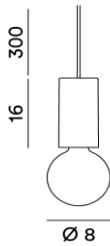

SCHEDA TECNICA

05/05/2026

Articolo	8402 RA
Famiglia	IDEA
Descrizione	Prodotto con struttura in metallo e ceramica verniciata a polvere nei vari colori. Cavo di supporto e alimentazione in PVC colore nero. (Rosone e lampadine non incluso)
Note	H. regolabile
Funzione	Interno
Tipologia	Sospensioni
Colore	Bordeaux
Peso prodotto netto (kg)	0,7
Tecnologia sorgente	1 x E27
Sorgente integrata	-
Potenza	MAX 40W
Alimentazione	220-240V / 50-60Hz
Lumen nominali (lm)	-
Lumen reali (lm)	-
CRI	-
Temperatura colore (CCT)	-
Dimmerabile	-
Durata Led	-
Classe energetica sorgente	-
Biemissione	-
Fascio luminoso	-
Classe di isolamento	I
Grado di protezione	IP20
Alimentatore	-
Conformità	CE
Codice a barre (EAN 13)	8023559551023