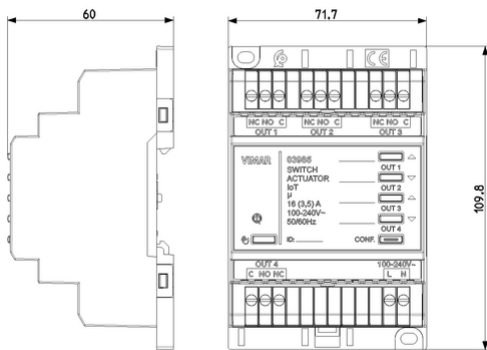

Istruzioni, Manuali, Documentazione

- Foglio istruzioni Full (491 kb)
- Full instructions sheet (485 kb)
- Ficha de instrucciones Full (488 kb)
- Anweisungsblatt Full (488 kb)
- Foglio istruzioni multilingua Light (1082 kb)
- تاداشرال ة قرو Full (619 kb)
- Notice technique Full (488 kb)
- Φυλλάδιο οδηγιών Full (597 kb)
- Manuale app View Wireless (20721 kb)
- Manuel appli View Wireless (43519 kb)
- Manual app View Wireless (43518 kb)
- Manual View Wireless app (43636 kb)
- Εγχειρίδιο τεχνικού εγκατάστασης (43800 kb)
- Installationsanleitung View Wireless (43586 kb)

Disegni

Vista ingombri