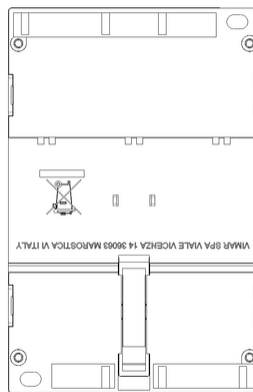

Vista posteriore