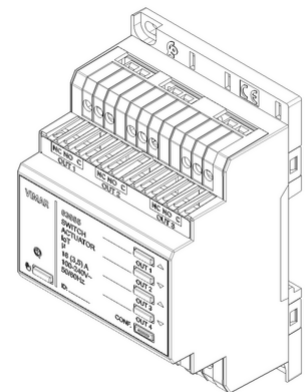

Vista 3D

Marchi

- **00. Marcatura CE - UE (download)**
- **01. Marchio IMQ - Italia**
- **37. Marcatura CMIM - Marocco**
- **40. Bluetooth technology**
- **46. UK PSTI compliance (download)**