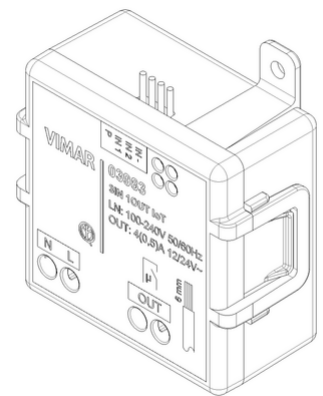

Vista 3D

Marchi

- **00. Marcatura CE - UE (download)**
- **01. Marchio IMQ - Italia (download)**
- **37. Marcatura CMIM - Marocco**
- **40. Bluetooth technology**
- **46. UK PSTI compliance (download)**