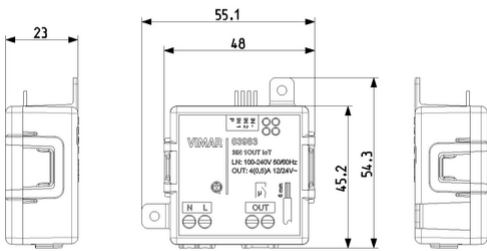

Istruzioni, Manuali, Documentazione

- Foglio istruzioni multilingua Light (1210 kb)
- Foglio istruzioni Full (1748 kb)
- Full تاداش رال ة قرو (1941 kb)
- Notice technique Full (1779 kb)
- Ficha de instrucciones Full (1777 kb)
- Full instructions sheet (1770 kb)
- Φυλλάδιο οδηγιών Full (1921 kb)
- Anweisungsblatt Full (1791 kb)
- Manuale app View Wireless (20721 kb)
- Manuel appli View Wireless (43519 kb)
- Manual app View Wireless (43518 kb)
- Manual View Wireless app (43636 kb)
- Εγχειρίδιο τεχνικού εγκατάστασης (43800 kb)
- Installationsanleitung View Wireless (43586 kb)

Disegni

Vista ingombri