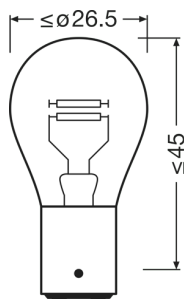

Dati elettrici

Max potenza assorbita	25 / 5 W
Tensione nominale	12.0 V
Potenza nominale	21/4 W
Tensione di prova	13,5 / 13,5 V
Tolleranza della potenza in ingresso	±6 / ±10 %

Dati fotometrici

Flusso luminoso	440/15 lm
Tolleranza flusso luminoso	±15 / ±20 %

Physical Attributes & Dimensions

Diametro	25.0 mm
Peso prodotto	10.00 g
Lunghezza	49.5 mm
Attacco (denominazione da norma)	BAZ15d

Durata

Durata B3	180 / 1250 hr ¹⁾
Durata rispettando Tc	290 / 4000 hr ¹⁾

¹⁾ Filamento 1 / Filamento 2

Informazioni specifiche per Paese

Codice prodotto	Codice METEL	SEG-No.	Numero STK	UK Org
4050300891514	OSRA7225	-	-	-
4050300925547	-	-	4730330	-

Dati logistici

Codice prodotto	Descrizione del prodotto	Unità di imballo (Pezzi/unità)	Dimensioni (lunghezza x profondità x altezza)	Volume	Peso lordo
4050300891514	ORIGINAL - METAL BASE P21/4W	Disimballato 1	25 mm x 25 mm x 52 mm	0.03 dm ³	10.00 g
4008321091093	ORIGINAL - METAL BASE P21/4W	Cartone di spedizione 50	273 mm x 145 mm x 65 mm	2.57 dm ³	660.00 g
4050300925547	ORIGINAL - METAL BASE P21/4W	Blister 2	95 mm x 70 mm x 18 mm	0.12 dm ³	25.00 g
4008321140531	ORIGINAL - METAL BASE P21/4W	Cartone di spedizione 20	280 mm x 80 mm x 103 mm	2.31 dm ³	320.00 g
4062172396226	ORIGINAL - METAL BASE P21/4W	Blister 2	70 mm x 27 mm x 95 mm	0.18 dm ³	32.00 g

Scheda prodotto

4062172396233	ORIGINAL - METAL BASE P21/4W	Cartone di spedizione 20	164 mm x 124 mm x 78 mm	1.59 dm ³	354.00 g
---------------	---------------------------------	--------------------------------	----------------------------	----------------------	----------