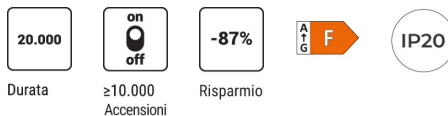

SFERA • HR80H1G-082730

HARMONY 80

8W (60W) • 806 Lm • 3000K • E27

Caratteristiche generali

General characteristics / Caractéristiques générales / Obecné vlastnosti / Allgemeine Merkmale / Características generales / Geniká charaktiristiká