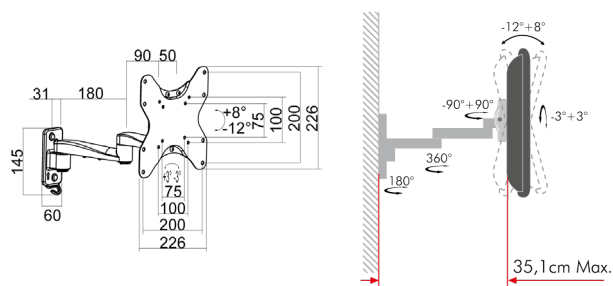

Supporto TV Orientabile, 23"-42" - Bracci removibili

Articolo

EAN Code

SU2342/30

8 017443 636255

Confezione: Scatola da 1pz., Imballo: Scatola da 10 scatole
 Prezzo per: unità
 Multiplo di vendita: 1pz.

Possibile rimuovere i bracci e scegliere la configurazione di installazione.

Caratteristiche Generali

Funzionalità: Orientabile
 Tipologia montaggio: Da parete
 Adatto per tv da: 23" - 42"
 Compatibilità VESA Max: 200x200mm
 Compatibilità VESA: 75x75, 100x100, 200x100, 200x200
 Estensione: Braccio doppio
 Rotazione (Pivot): $-3^{\circ} + 3^{\circ}$
 Inclinazione (Tilt): $-12^{\circ} + 8^{\circ}$
 Orientamento (Swivel): $-90^{\circ} + 90^{\circ}$
 Colore: Nero

Supporto TV Orientabile, 23"-42"

Articolo

EAN Code

SU2342/40

8 017443 669185

Confezione: Scatola da 1pz., Imballo: Scatola da 16 scatole
 Prezzo per: unità
 Multiplo di vendita: 1pz.

Caratteristiche Generali

Funzionalità: Orientabile
 Tipologia montaggio: Da parete
 Adatto per tv da: 23" - 42"
 Compatibilità VESA Max: 200x200mm
 Compatibilità VESA: 100x100, 100x200, 200x100, 200x200
 Estensione: Nessuna
 Rotazione (Pivot): 0°
 Inclinazione (Tilt): $-10^{\circ} + 3^{\circ}$
 Orientamento (Swivel): $-15^{\circ} + 15^{\circ}$
 Colore: Nero