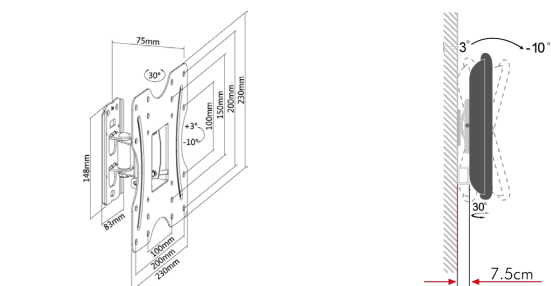

Supporto TV Orientabile, 23"-42" - Bracci removibili

Articolo

EAN Code

SU2342/30

8 017443 636255

Confezione: Scatola da 1pz., Imballo: Scatola da 10 scatole
 Prezzo per: unità
 Multiplo di vendita: 1pz.

Possibile rimuovere i bracci e scegliere la configurazione di installazione.

Caratteristiche Generali

Funzionalità: Orientabile
 Tipologia montaggio: Da parete
 Adatto per tv da: 23" - 42"
 Compatibilità VESA Max: 200x200mm
 Compatibilità VESA: 75x75, 100x100, 200x100, 200x200
 Estensione: Braccio doppio
 Rotazione (Pivot): $-3^{\circ} + 3^{\circ}$
 Inclinazione (Tilt): $-12^{\circ} + 8^{\circ}$
 Orientamento (Swivel): $-90^{\circ} + 90^{\circ}$
 Colore: Nero

Supporto TV Orientabile, 23"-42"

Articolo

EAN Code

SU2342/40

8 017443 669185

Confezione: Scatola da 1pz., Imballo: Scatola da 16 scatole
 Prezzo per: unità
 Multiplo di vendita: 1pz.

Caratteristiche Generali

Funzionalità: Orientabile
 Tipologia montaggio: Da parete
 Adatto per tv da: 23" - 42"
 Compatibilità VESA Max: 200x200mm
 Compatibilità VESA: 100x100, 100x200, 200x100, 200x200
 Estensione: Nessuna
 Rotazione (Pivot): 0°
 Inclinazione (Tilt): $-10^{\circ} + 3^{\circ}$
 Orientamento (Swivel): $-15^{\circ} + 15^{\circ}$
 Colore: Nero