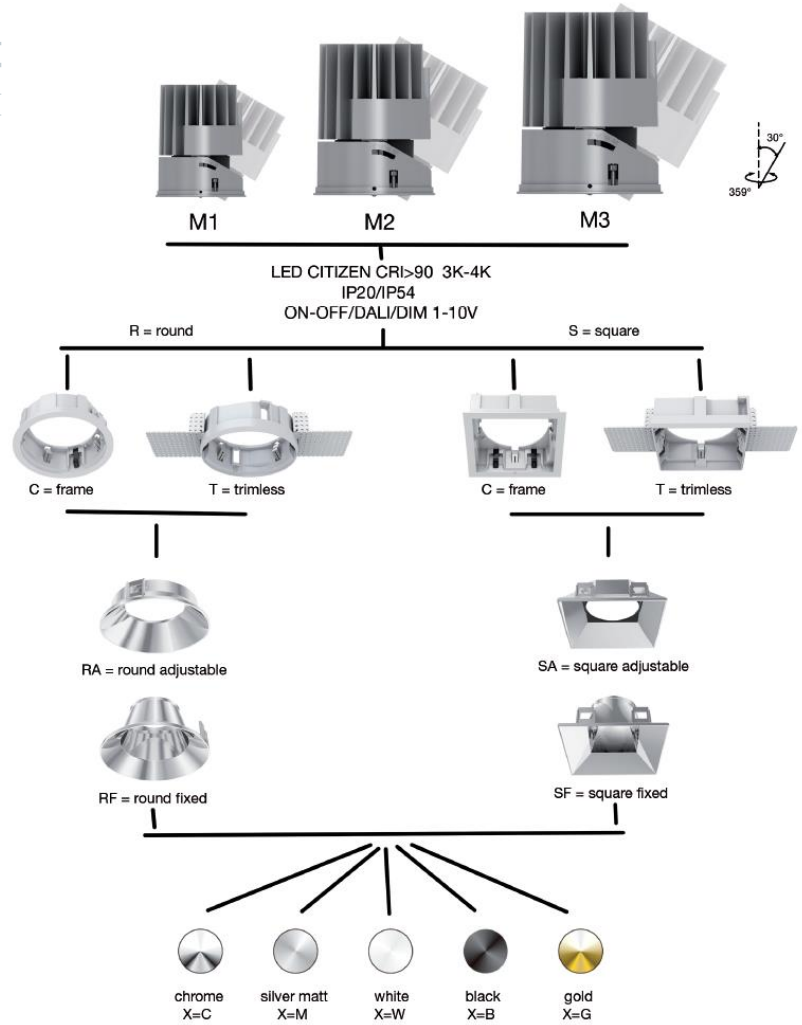

X	Code	Descrizione		Description
B	M1SF/2RF/B	M2SF/2RF/B	M3SF/2RF/B	Riflettore fisso quadro colore nero Fixed square reflector black colour
C	M1SF/2RF/C	M2SF/2RF/C	M3SF/2RF/C	Riflettore fisso quadro cromo Fixed square reflector chrome
G	M1SF/2RF/G	M2SF/2RF/G	M3SF/2RF/G	Riflettore fisso quadro colore oro Fixed square reflector gold colour
M	M1SF/2RF/M	M2SF/2RF/M	M3SF/2RF/M	Riflettore fisso quadro argento opaco Fixed square reflector silver matt
W	M1SF/2RF/W	M2SF/2RF/W	M3SF/2RF/W	Riflettore fisso quadro colore bianco Fixed square reflector white colour

Accessori inclusi nel codice prodotto. Disponibili su richiesta / Accessories included in the product code. Available upon request

Code	Descrizione		Description
M1S/FRAME	M2S/FRAME	M3S/FRAME	Cornice quadra Square frame
M1S/TRIMLESS	M2S/TRIMLESS	M3S/TRIMLESS	Senza cornice Trimless

Accessori disponibili su richiesta / Available accessories that can be ordered separately

Code	Descrizione		Description
M1/GRIGLIA	M2/GRIGLIA	M3/GRIGLIA	Griglia tonda Round grid

L'utilizzo dell'accessorio Griglia, determina una riduzione del 30% circa del flusso luminoso.
Using the accessory Griglia, the luminous flux will decrease of about 30%.

Code	Descrizione	Description
M	Apertura fascio medio 20° Medium opening beam 20°	
F	Apertura fascio largo 40° Flood opening beam 40°	

Nobile Italia SpA

Viale Alexandre Gustave Eiffel, 100
isola P 21-22-23- 00148 ROMA • Italy
Tel. 06 65002524 r.a. - Fax 06 65002861

www.nobile.it - info@nobile.it

Export Department in Milan Area

Via Lavoratori Autobianchi, 1
20832 Desio (MB) - Italy
Tel./Fax +39 0362 179 00 30

export.dpt@nobile.it

Rev.02 07/2016