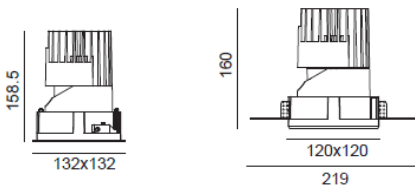

Dati fotometrici	Photometric info	M2SF/CM/3K18/..	M2SF/CM/4K18/..	M2SF/CF/3K18/..	M2SF/CF/4K18/..
		M2SF/TM/3K18/..	M2SF/TM/4K18/..	M2SF/TF/3K18/..	M2SF/TF/4K18/..
CCT		3000K	4000K	3000K	4000K
Potenza totale	Total power	18W	18W	18W	18W
Corrente costante	Constant current	500mA	500mA	500mA	500mA
Lumen nominali	Nominal lumen	1500lm	1600lm	1500lm	1600lm
Apertura fascio	Beam angle	20°	20°	40°	40°
CRI		90	90	90	90

Dati fotometrici	Photometric info	M2SF/CM/3K25/..	M2SF/CM/4K25/..	M2SF/CF/3K25/..	M2SF/CF/4K25/..
		M2SF/TM/3K25/..	M2SF/TM/4K25/..	M2SF/TF/3K25/..	M2SF/TF/4K25/..
CCT		3000K	4000K	3000K	4000K
Potenza totale	Total power	25W	25W	25W	25W
Corrente costante	Constant current	700mA	700mA	700mA	700mA
Lumen nominali	Nominal lumen	2200lm	2400lm	2200lm	2400lm
Apertura fascio	Beam angle	20°	20°	40°	40°
CRI		90	90	90	90

Disegno tecnico / technical drawing **Immagine prodotto / product image**

M2SF/C/./.../..
Versione con cornice
With frame version

M2SF/T/./.../..
Versione trimless
Trimless version