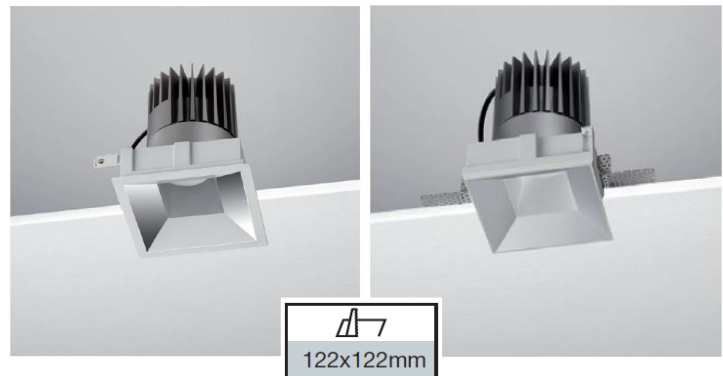

X= Riflettore in policarbonato disponibile in 5 rifiniture / Polycarbonate reflector available in 5 different finishing

Nobile Italia SpA

Viale Alexandre Gustave Eiffel, 100
isola P 21-22-23- 00148 ROMA • Italy
Tel. 06 65002524 r.a. - Fax 06 65002861

www.nobile.it - info@nobile.it

Export Department in Milan Area

Via Lavoratori Autobianchi, 1
20832 Desio (MB) - Italy
Tel./Fax +39 0362 179 00 30

export.dpt@nobile.it

Rev.02 07/2016