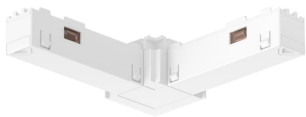

# PHILIPS

Connettore angolare  
interno Perifo

Hue

Collega due binari

Crea un angolo di 90 gradi

Crea forme a L e a U

8719514450196

## Semplice illuminazione connessa

Usa un connettore angolare interno per creare una forma a L con la tua illuminazione a binario Perifo. Una volta installato, il binario ruoterà a destra o a sinistra, a seconda di come è posizionata l'unità di alimentazione. Solo per illuminazione a binario Perifo.