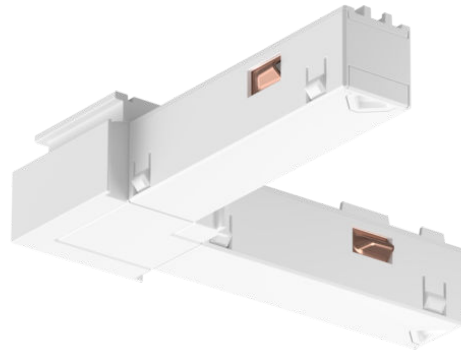

# PHILIPS

Connettore angolare  
interno Perifo

Hue

Collega due binari

Crea un angolo di 90 gradi

Crea forme a L e a U

8719514450196

## Semplice illuminazione connessa

Usa un connettore angolare interno per creare una forma a L con la tua illuminazione a binario Perifo. Una volta installato, il binario ruoterà a destra o a sinistra, a seconda di come è posizionata l'unità di alimentazione. Solo per illuminazione a binario Perifo.

## Dimensioni e peso del prodotto

- Altezza: 2,3 cm
- Lunghezza: 9,6 cm
- Larghezza: 9,6 cm