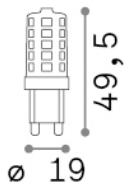

Info generali

Lampadine e accessori - Lampadine g9

Dimmable light bulb with integrated LED sources and diffuse light emission

Ean	8021696305431
Articolo	G9 3.5W 3000K CRI80 DIMM
Installazione	Light bulb
Garanzia	5 years
Peso lordo	0.37 kg
Volume	2.5e-05 m ³

Info tecniche e installative

Peso netto	0.02 kg
Classe di isolamento	-
Conformità	CE
Alimentazione	220-240 V AC 50/60 Hz
Dimmer	1, TRIAC
Alimentatore	Not required

Info sorgente e prestazionali

Potenza	3,5 W
Emissione	Diffuse
Consumo massimo	max 3,5 W
CCT LED	3000 K
Durata LED (t. 25°C)	15000 h
CRI	> 80
Fascio luminoso	-
Flusso utile	420 lm
Rischio fotobiologico	1
Potenza in stand-by	< 0.50 W