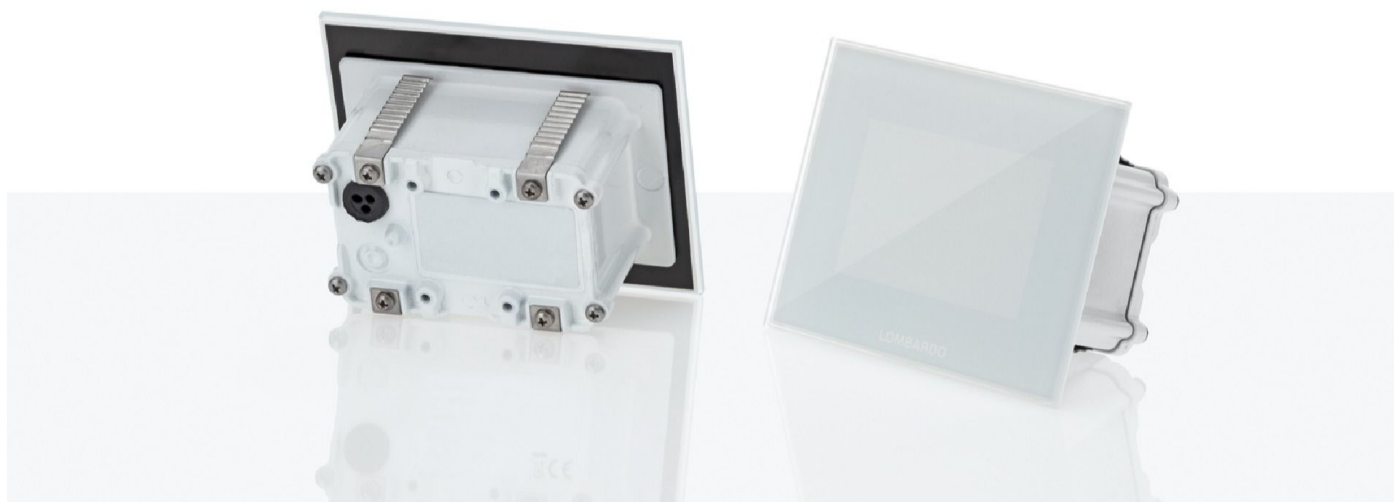

Stile next 103

LL643DN

LOMBARDO

95x70 mm
3 3/4" x 2 3/4"

Informazioni tecniche:

Installazione:	Incasso parete, Incasso soffitto, Soffitto
Materiale Corpo:	Alluminio
Tipo di diffusore:	Vetro serigrafato
Tipo lampada:	LED
Temperatura colore:	4000K
CRI:	>80
Rischio fotobiologico:	RG0
Potenza assorbita Watt:	3
Lumen:	360
Real Lumen:	85
Alimentazione:	✗ esclusa
LED:	24V
Classe di isolamento:	III CL.III
Grado di protezione:	IP 66
Resistenza alla rottura:	IK 06 1J xx3
Marchi di Conformità:	CE UK EAC

Predisposto per singolo ingresso alimentazione.
LL643DN/3 alimentatore escluso.

Stile next 103

LL643DN

LOMBARDO

Stile next 103

LL643DN

LOMBARDO

Curva fotometrica: