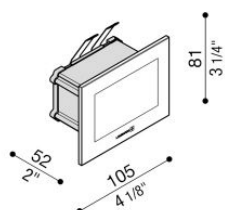

Stile next 103

LL643DN

LOMBARDO

95x70 mm
3 3/4" x 2 3/4"

Informazioni tecniche:

Installazione:	Incasso parete, Incasso soffitto, Soffitto
Materiale Corpo:	Alluminio
Tipo di diffusore:	Vetro serigrafato
Tipo lampada:	LED
Temperatura colore:	4000K
CRI:	>80
Rischio fotobiologico:	RG0
Potenza assorbita Watt:	3
Lumen:	360
Real Lumen:	85
Alimentazione:	✗ esclusa
LED:	24V
Classe di isolamento:	III CL.III
Grado di protezione:	IP 66
Resistenza alla rottura:	IK 06 1J xx3
Marchi di Conformità:	CE UK EAC

Predisposto per singolo ingresso alimentazione.
LL643DN/3 alimentatore escluso.

Stile next 103

LL643DN

LOMBARDO

Stile next 103

LL643DN

LOMBARDO

Curva fotometrica: