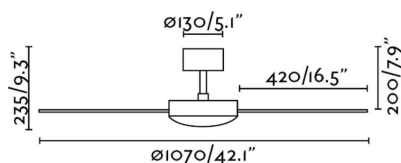

## MINI MALLORCA Ventilatore da soffitto marrone

Ref. 33605

MINI MALLORCA è la versione ridotta del ventilatore MALLORCA, ideale per ventilare superfici fino a 13m<sup>2</sup>. Motore in acciaio, pale in legno con rifiniture in marrone scuro/ciliegio rossastro double-face. Comandato da telecomando, incluso. 3 velocità regolabili con consumo di 8-18-42W e 90-150-200 rivoluzioni al minuto, secondo la velocità. MINI MALLORCA è un ventilatore da soffitto pensato per soddisfare tutte le necessità in differenti ambienti.

### Specificazioni

<b>Tensione:</b>	220-240V
<b>Frequenza di funzionamento:</b>	50Hz
<b>IP:</b>	20
<b>Classe Elettrica:</b>	I
<b>Materiale:</b>	Motore da acciaio e pale da MDF
<b>Lunghezza:</b>	1060 mm
<b>Larghezza:</b>	1060 mm
<b>Altezza:</b>	270 mm
<b>Diametro:</b>	1060 Ø
<b>Peso:</b>	4.90 kg
<b>Volume:</b>	0.02704 m <sup>3</sup>