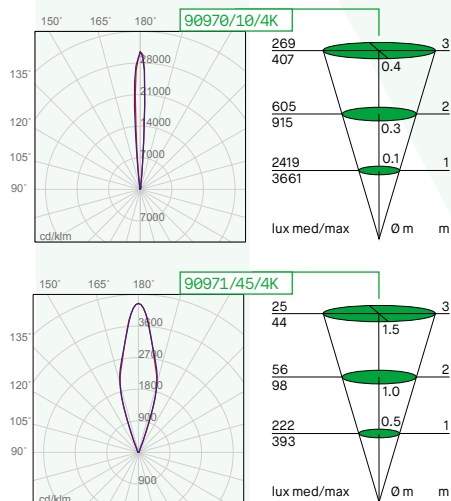

90970

Code	Nominal/lm	W	CCT	Beam
90970/10/3K	160	3	3000K	10°
90970/10/4K	180	3	4000K	10°
90970/45/3K	160	3	3000K	45°
90970/45/4K	180	3	4000K	45°

2 ANNI DI GARANZIA
2 YEARS OF GUARANTEE

CRI >80
10°
45°
33mm
mA 700
DRIVER NOT INCLUDED
S series
IK08
IP65
IP67
CE
III

Incasso LED calpestabile tondo per installazione a parete, a soffitto o a pavimento.

Round walk-over recessed LED luminaire for wall, ceiling or inground installation.

Encasté de sol LED rond pour installation en plafond, au sol ou au mur.

Begehbarer runder LED-Einbau für Boden, Wand oder Deckeninstallation.

LED CREE

CREE LED

LED CREE

CREE LED

Life time 50.000h (rendimento 70%).

Life time 50.000h (70% lumen maintenance).

Durée de vie 50.000h (rendement 70%).

Lebensdauer 50.000h (Lichtstrom 70%).

Anello in acciaio AISI 316. Corpo in alluminio anodizzato nero.

AISI 316 stainless steel ring. Body in black anodized aluminium.

Colerette en acier AISI 316. Corps en aluminium anodisé noir.

Ring aus Stahl AISI 316. Gehäuse aus schwarz eloxiertem Aluminium.

Lente in metacrilato. Cavo in neoprene H05RN-F 2x0,75mm² di 1m.

Methacrylate lens. Neoprene H05RN-F 2x0,75mm² cable of 1m.

Lentilles en méthacrylate. Câble en néoprène H05RN-F 2x0,75mm² de 1m.

Methacrylat Linse. Neopren Kabel H05RN-F 2x0,75mm² - 1m.

Il collegamento di più apparecchi ad un solo alimentatore va effettuato in serie

In case more fittings have to be connected to one power supply, connect them in series

Il est possible de brancher en série plusieurs appareils sur la même alimentation

Mehrere LED-Leuchten sollten reihenschaltet werden

Alimentatore non incluso.

Power supply not included.

Alimentation non incluse.

Netzgerät nicht enthalten.

C/CASSA X 90970