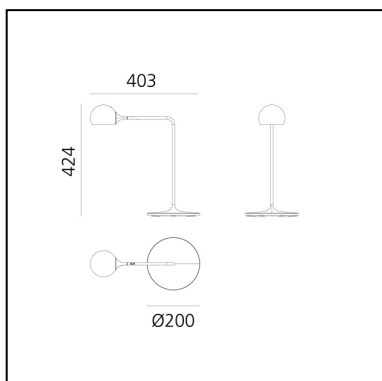

LUMINAIRE

- Watt : **9W**
- Flusso luminoso emesso: **465lm**
- CCT: **3000K**
- Efficiency: **56%**
- Efficacy: **51.69lm/W**
- CRI: **90**

DESCRIZIONE

Ispirato alle sculture dinamiche di Alexander Calder, il design interpreta l'idea di "equilibrio elegante" attraverso l'ingegneria di precisione.

Ixa è una famiglia completa e trasversale composta dalla combinazione di una testa sferica regolabile, aste e contrappesi. È un principio intelligente e scalabile che consente alla famiglia Ixa di espandersi con l'aggiunta di nuove versioni. Una testa più grande è combinata con due nuove strutture, a parete e a soffitto, ricalibrate per bilanciare il peso e portare la luce nello spazio per rispondere alle diverse esigenze di illuminazione.

Ixa è l'espressione di un'intelligenza funzionale, produttiva e sostenibile attraverso scelte deliberate di riduzione e semplificazione, frutto di un solido know-how progettuale. Artemide e Foster+Partners condividono un approccio profondo al design sostenibile che permea lo sviluppo del prodotto in ogni sua fase e si impone come elemento essenziale del progetto.

Ixa porta la luce dove serve, invitandoci a interagire fisicamente con l'oggetto che ci rende autori del nostro spazio luminoso.

Flessibilità e funzionalità, qualità e dinamicità della luce, linee semplici e morbide, con un look classico e sobrio, fanno di Ixa un progetto senza tempo, che può essere reinterpretato in innumerevoli situazioni per una lunga durata, alla base di un progetto sostenibile.

CODICE PRODOTTO: 1110040A

CARATTERISTICHE

- Codice articolo: **1110040A**
- Colore: **Giallo**
- Installazione: **Tavolo**
- Serie: **Design Collection, Novelties**
- design by: **Foster + Partners Industrial Design**

DIMENSIONI

- Lunghezza: **cm 40.3**
- Altezza: **cm 42.4**
- Diametro base: **cm 20**