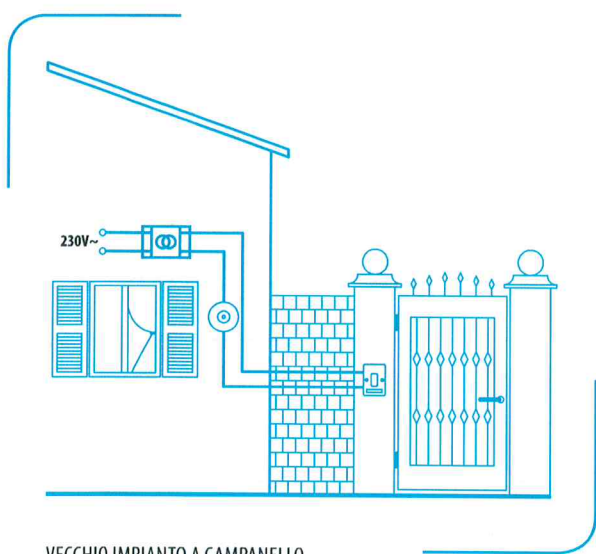

ACCESSORI

Articolo	Descrizione
331550	Citofono addizionale specifico

Questo kit è ideale da utilizzare per le ristrutturazioni, in particolar modo nelle sostituzioni di impianti a campanello con un nuovo impianto citofonico, il tutto senza modificare il cablaggio esistente. È possibile collegare fino a 4 citofoni 331550 in parallelo al citofono di Base del kit.

VECCHIO IMPIANTO A CAMPANELLO