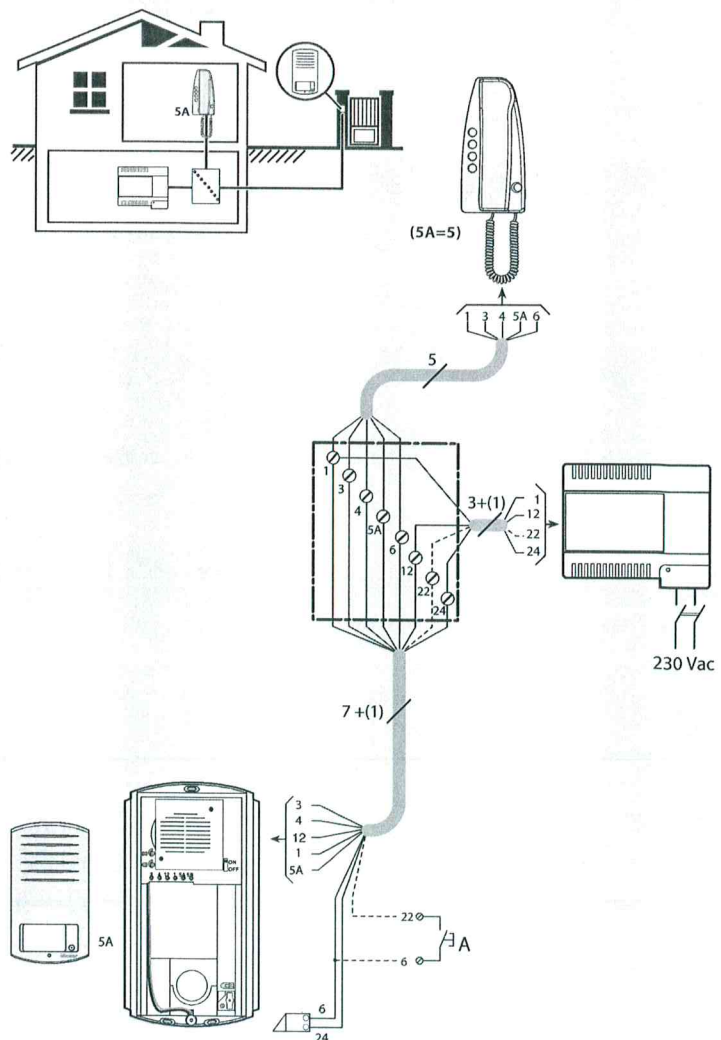

INDICE

KIT AUDIO ANALOGICI

kit audio monofamiliare SPRINT - LINEA 2000	21
kit audio monofamiliare SPRINT - LINEA 2000	22
kit audio bifamiliare SPRINT - LINEA 2000	22
kit audio base d'impianto SPRINT - MINISFERA	22

ESEMPIO DI COLLEGAMENTO ANALOGICO (4 + N)

I kit 363211 e 36322, sono realizzati in tecnologia analogica (4 + n) ed il cablaggio avviene tramite 4 fili + n ritorni di chiamata.

Il kit BASE D'IMPIANTO espandibile (4 + n) 366011, in tecnologia analogica, costituisce la base per la realizzazione di impianti audio "ECONOMICI" in piccoli contesti abitativi.

KIT AUDIO MONOFAMILIARE SPRINT - LINEA 2000

Articolo	Descrizione
363811	Kit monofamiliare con citofono SPRINT e pulsantiera LINEA 2000. Tecnologia analogica con cablaggio a due soli fili. Installazione degli apparecchi a parete. Espandibile con lo specifico citofono addizionale 331550

Composizione	Articolo	Quantità
Pulsantiera LINEA 2000	-	1
Citofono SPRINT	-	1
Trasformatore	336842	1

ACCESSORI

Articolo	Descrizione
331550	Citofono addizionale specifico

Questo kit è ideale da utilizzare per le ristrutturazioni, in particolar modo nelle sostituzioni di impianti a campanello con un nuovo impianto citofonico, il tutto senza modificare il cablaggio esistente. È possibile collegare fino a 4 citofoni 331550 in parallelo al citofono di Base del kit.