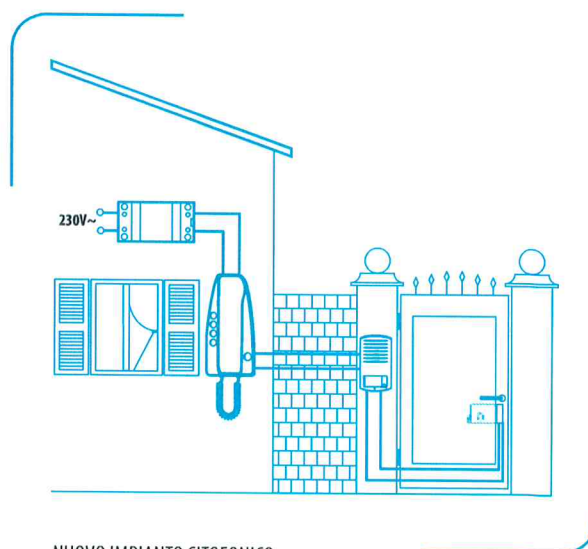

Composizione	Articolo	Quantità
Pulsantiera LINEA 2000	-	1
Citofono SPRINT	-	1
Trasformatore	336842	1

ACCESSORI

Articolo	Descrizione
331550	Citofono addizionale specifico

Questo kit è ideale da utilizzare per le ristrutturazioni, in particolar modo nelle sostituzioni di impianti a campanello con un nuovo impianto citofonico, il tutto senza modificare il cablaggio esistente. È possibile collegare fino a 4 citofoni 331550 in parallelo al citofono di Base del kit.

VECCHIO IMPIANTO A CAMPANELLO

NUOVO IMPIANTO CITOFONICO