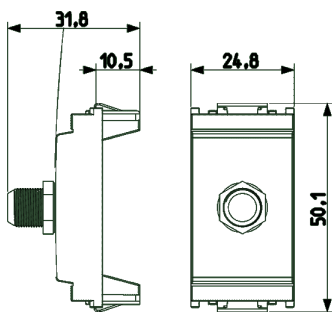

Scheda prodotto - 16331.B

Codice	16331.B - Presa coassiale tipo F femmina bianco
Famiglia	Idea / Apparecchi / Prese TV
Descrizione	Presse coassiale con connettore femmina tipo F, bianco. Per frequenze fino a 2400 MHz. Collegamento in ingresso e in uscita mediante connettore maschio tipo F 01654
Prezzo	€ 9,56 (NR 1) listino 09.00 (iva esclusa)
Stato prodotto	3 - Prod. gestito
Q.tà minima ordine	10 NR
Marchio	VIMAR

Disegni

Vista ingombri

[download.png](#) - [download.dxf](#)

Vista posteriore

[download.png](#) - [download.dxf](#)

Vista 3D

[download.png](#) - [download.dxf](#)

Imballi

Codice 8007352088962

Qtà 1 NR

Dim. 4,1x2,8x5,3 [cm]

Peso 16,2 [g]

Codice 8007352088979

Qtà 10 NR

Dim. 14,4x9x6 [cm]

Peso 198,53 [g]