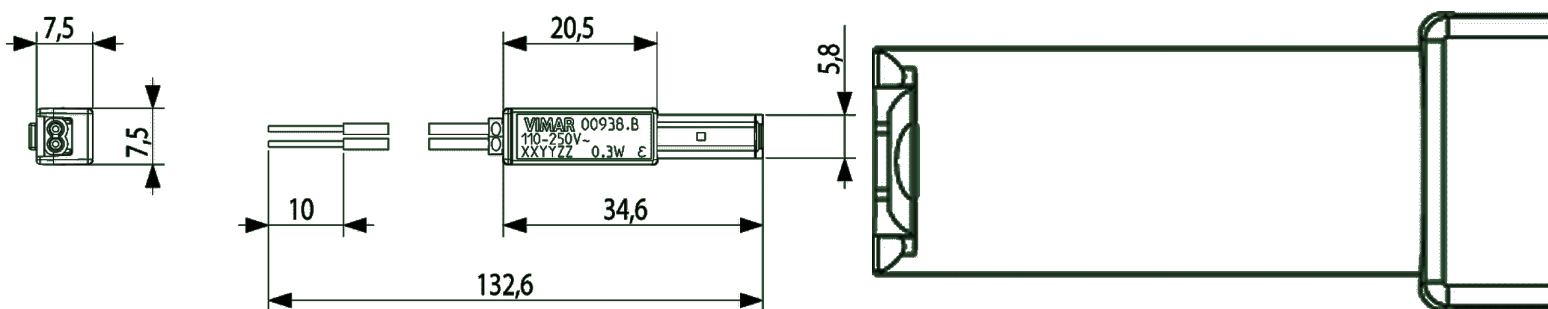

Scheda prodotto - 00938.B

Codice	00938.B - Unità LED 110-250V 0,3W assiale azzurro
Famiglia	Componenti illuminazione / Accessori / Lampade
Descrizione	Unità di segnalazione a LED 110-250 V 50/60 Hz 0,3 W per comandi assiali, azzurro. Utilizzare in serie al carico (spia spenta a lampada comandata accesa) solo con lampade ad incandescenza o alogene; con altri tipi di lampade utilizzare in parallelo al carico (spia accesa a lampada comandata accesa) o collegata direttamente all'alimentazione (spia sempre accesa)
Prezzo	€ 3,54 (NR 1) listino 08.00 (iva esclusa)
Stato prodotto	3 - Prod. gestito
Q.tà minima ordine	50 NR
Marchio	VIMAR

Disegni

Vista ingombri

[download.png](#) - [download.dxf](#)