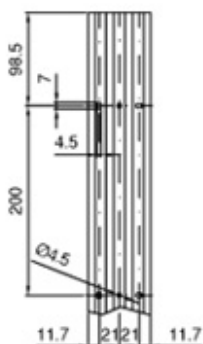

TFN**Base canale battiscopa TBN/cornice TCN**

E' dotato di asole per consentire un ottimale fissaggio alla parete. Una volta accoppiato al coperchio CBN (per il TBN) o al coperchio CCN (per il TCN), crea una zona d'ombra in prossimità della parete (scuretto) la cui funzione è quella di creare un effetto ottico finalizzato a non fare percepire eventuali disallineamenti.

Codice: 09301

Colore: GRIGIO RAL 7030

Unita di misura: metri

m/p imballo: 40 m

Prezzo unitario euro: 4,29

Disponibilità: prodotto gestito a magazzino

Certificazioni:

EN 50085-2-1