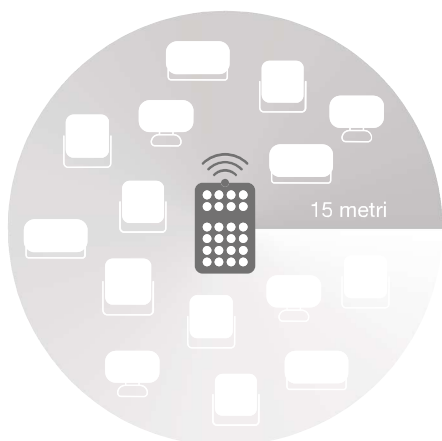

### Proiettore led RGB 60W IP65 con telecomando RF

Codice	V	W	Colore	A°	Controllo remoto
93-406	240V AC	60	RGB	60	telecomando RF

#### Dati tecnici

Proiettore RGB con trasformatore integrato. Cavo di alimentazione 2x1mm<sup>2</sup> L.10 m e spina Schuko. Controller integrato per cambio colore, selezione di combinazioni e memoria. Dimensioni : L. 30 x H. 17 x P. 10 cm. Uso interno-esterno.

#### Funzionamento del telecomando

Il telecomando RGB ha una portata di 15 m e pilota un numero illimitato di proiettori. (93-402, 93-403, 93-406, 93-410)