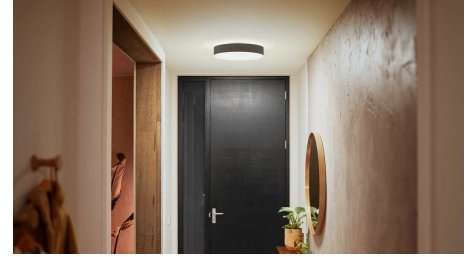

Crea l'atmosfera giusta con una luce bianca da calda a fredda

Scegli tra più di 50.000 sfumature di luce bianca da calda a fredda per creare l'atmosfera giusta nella tua casa per ogni attività e per qualsiasi ora del giorno. Usa la luce bianca brillante ogni mattina per iniziare la giornata con energia oppure rilassati la sera con una debole tonalità dorata.

Specifiche

Aspetto e finitura

- Colore: Nero
- Materiale: Metallo

Funzionalità aggiuntiva/accessorio incluso

- Luce spot regolabile: Sì
- LED integrato: Sì

Varie

- Tipo: Faretto

Dimensioni e peso del prodotto

- Altezza: 12,8 cm
- Lunghezza: 17,7 cm
- Larghezza: 6,7 cm

Service

- Garanzia: 2 anni

Specifiche tecniche

- Emissione in lumen a 4.000 K: 510 lm
- Durata fino a: 25.000 ore
- Durata massima della lampadina: 25.000 ore
- Tecnologia lampadina: 24 V
- Colore della luce: 2.000-6.500 K Hue White Color ambiance
- Tensione di rete: 24 V
- LED: Sì
- Classe energetica della sorgente luminosa: F
- Completo di lampada wattaggio: 5.3 W
- Codice IP: IP20
- Classe di protezione: III - bassissima tensione di sicurezza
- Sorgente luminosa sostituibile: No
- Possibilità di sostituzione della sorgente luminosa: Sorgente luminosa LED sostituibile da un professionista
- Possibilità di sostituzione degli ingranaggi di controllo: Alimentatore di controllo sostituibile dall'utente finale
- Emissione in lumen a 2.700 K: 490 lm